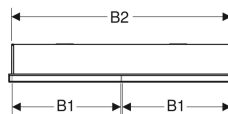

Geberit ONE Spiegelschrank mit ComfortLight und zwei Türen, UP-Montage, Höhe 90 cm

Beispielbild

Eigenschaften

- Mit ComfortLight
- LED-Beleuchtung
- Indirekte Beleuchtung
- Innenbeleuchtung
- Lichtstimmung von Orientierungslicht bis Tageslicht stufenlos einstellbar
- Funktionen über Touchsensor auslösbar
- DALI-kompatible Steuerung
- Mit Geberit Home App kompatibel
- Zeitfenster in gewünschter Lichtstärke mit Geberit Home App individuell einstellbar
- Mit zwei Türen
- Türen beidseitig verspiegelt
- Mit zwei Steckdosen
- Steckdosen auf der Innenseite oben links und oben rechts montiert
- Glaseinlegeböden stufenlos versetzbar

Technische Daten

Schutzart	IP44
Schutzklasse	I
Nennspannung	230 V AC
Netzfrequenz	50 Hz
Betriebsspannung	24 V DC
Werkstoff	Aluminium
Energieeffizienzklasse Lichtquelle	E
Lichtfarbe	2200–4000 K
Lebensdauer LED-Beleuchtung	> 72000 h (L80B10) Tp ≤ 70 °C
Farbwiedergabeindex	90
Standardabweichung des Farbabweichs	3 SDCM

Lieferumfang

- 3 Glaseinlegeböden
- Blinddeckel für Steckdose links oder rechts
- Montagematerial

Zusätzlich zu bestellen

- Rohbaubox für Geberit ONE Spiegelschrank, Höhe 90 cm

Art.-Nr.	Farbe / Oberfl äche	B	B1	B2	H	H1	T	T1	T2	Leistungsauf nahme	Steckdose	Lichtstrom (max./ oben/unten)	VE 1
505.804.00.1	Aluminium eloxiert	105 cm	51 cm	103 cm	90 cm	88 cm	15 cm	11.8 cm	3.2 cm	105 W	CEE 7/3 (Schuko)	5950 / 4640 / 1310 lm	1 St.