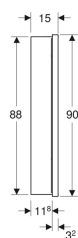

Geberit ONE Spiegelschrank mit ComfortLight und zwei Türen, UP-Montage, Höhe 90 cm

Beispielbild

Eigenschaften

- Mit ComfortLight
- LED-Beleuchtung
- Indirekte Beleuchtung
- Innenbeleuchtung
- Lichtstimmung von Orientierungslicht bis Tageslicht stufenlos einstellbar
- Funktionen über Touchsensor auslösbar
- DALI-kompatible Steuerung
- Mit Geberit Home App kompatibel
- Zeitfenster in gewünschter Lichtstärke mit Geberit Home App individuell einstellbar
- Mit zwei Türen
- Türen beidseitig verspiegelt
- Mit zwei Steckdosen
- Steckdosen auf der Innenseite oben links und oben rechts montiert
- Glaseinlegeböden stufenlos versetzbar

Technische Daten

Schutzart	IP44
Schutzklasse	I
Nennspannung	230 V AC
Netzfrequenz	50 Hz
Betriebsspannung	24 V DC
Werkstoff	Aluminium
Energieeffizienzklasse Lichtquelle	E
Lichtfarbe	2200–4000 K
Lebensdauer LED-Beleuchtung	> 72000 h (L80B10) Tp ≤ 70 °C
Farbwiedergabeindex	90
Standardabweichung des Farbabweichs	3 SDCM

Lieferumfang

- 3 Glaseinlegeböden
- Blinddeckel für Steckdose links oder rechts
- Montagematerial

Zusätzlich zu bestellen

- Rohbaubox für Geberit ONE Spiegelschrank, Höhe 90 cm

Art.-Nr.	Farbe / Oberfl äche	B	B1	B2	H	H1	T	T1	T2	Leistungsauf nahme	Steckdose	Lichtstrom (max./ oben/unten)	VE 1
505.804.00.1	Aluminium eloxiert	105 cm	51 cm	103 cm	90 cm	88 cm	15 cm	11.8 cm	3.2 cm	105 W	CEE 7/3 (Schuko)	5950 / 4640 / 1310 lm	1 St.