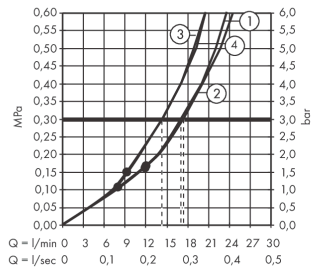

#### Produktabbildung

#### Maßzeichnung

**RainSelect**  
**Grundkörper für 4 Verbraucher**  
Oberfläche: k.a. Artikelnummer: **15312180**

**Einbaubeispiel**

**RainSelect**  
1531218X / 15357XXX

**RainSelect**  
**Grundkörper für 4 Verbraucher**  
 Oberfläche: k.a. Artikelnummer: 15312180