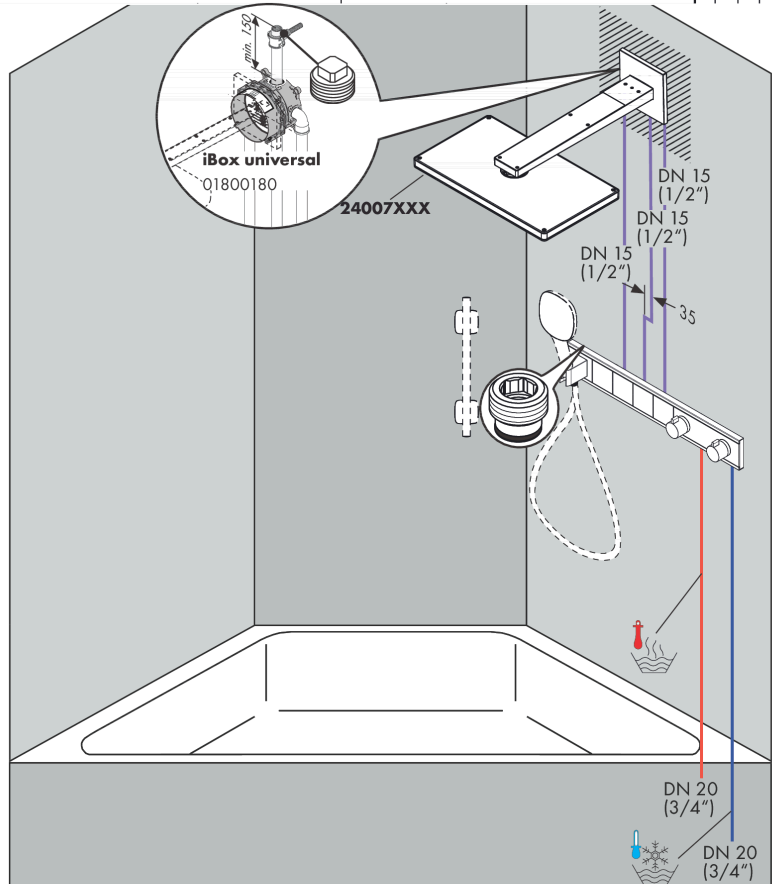

##### Merkmale

- 4 Verbraucher
- Anschlussgewinde Rp 3/4
- Anschlussgröße: DN15/DN20
- horizontale Montage
- schallentkoppelte Montage
- Minimale Einbautiefe: 87 mm
- Maximale Einbautiefe: 122 mm
- DVGW NW-6509CU0526
- P-IX 29579/IB
- EPD Basic Sets

#### Produktabbildung

#### Maßzeichnung

**RainSelect**  
**Grundkörper für 4 Verbraucher**  
Oberfläche: k.a. Artikelnummer: **15312180**

**Einbaubeispiel**

**RainSelect**  
1531218X / 15357XXX

**RainSelect**  
**Grundkörper für 4 Verbraucher**  
 Oberfläche: k.a. Artikelnummer: 15312180