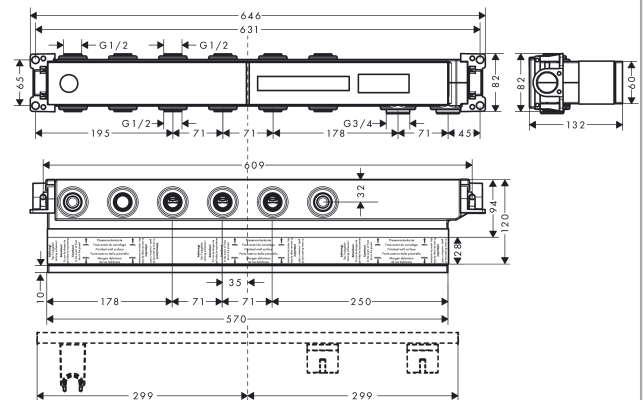

Maßzeichnung