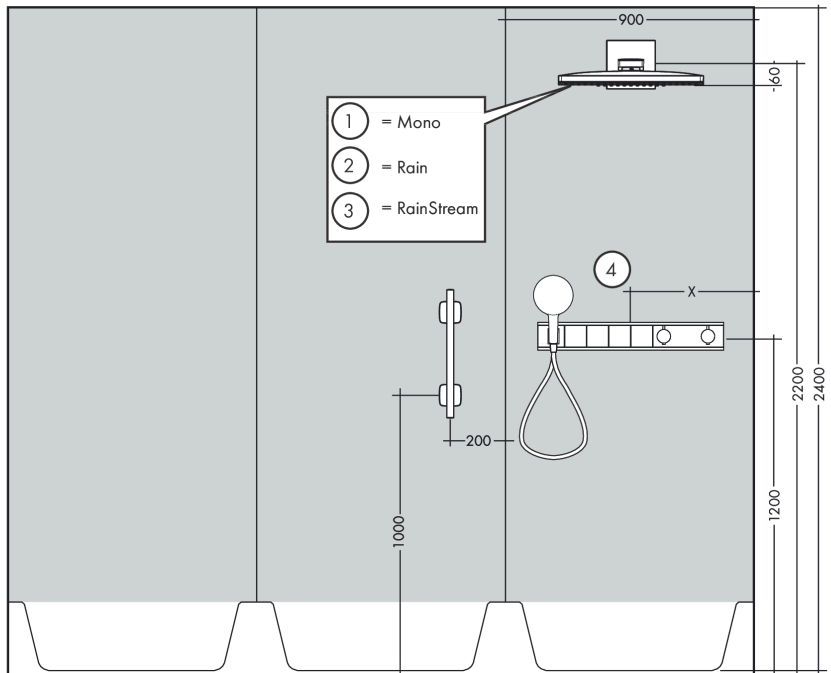

#### Maßzeichnung

**RainSelect**  
**Grundkörper für 4 Verbraucher**  
Oberfläche: k.a. Artikelnummer: **15312180**

**Einbaubeispiel**

**RainSelect**  
1531218X / 15357XXX

**RainSelect**  
**Grundkörper für 4 Verbraucher**  
 Oberfläche: k.a. Artikelnummer: 15312180