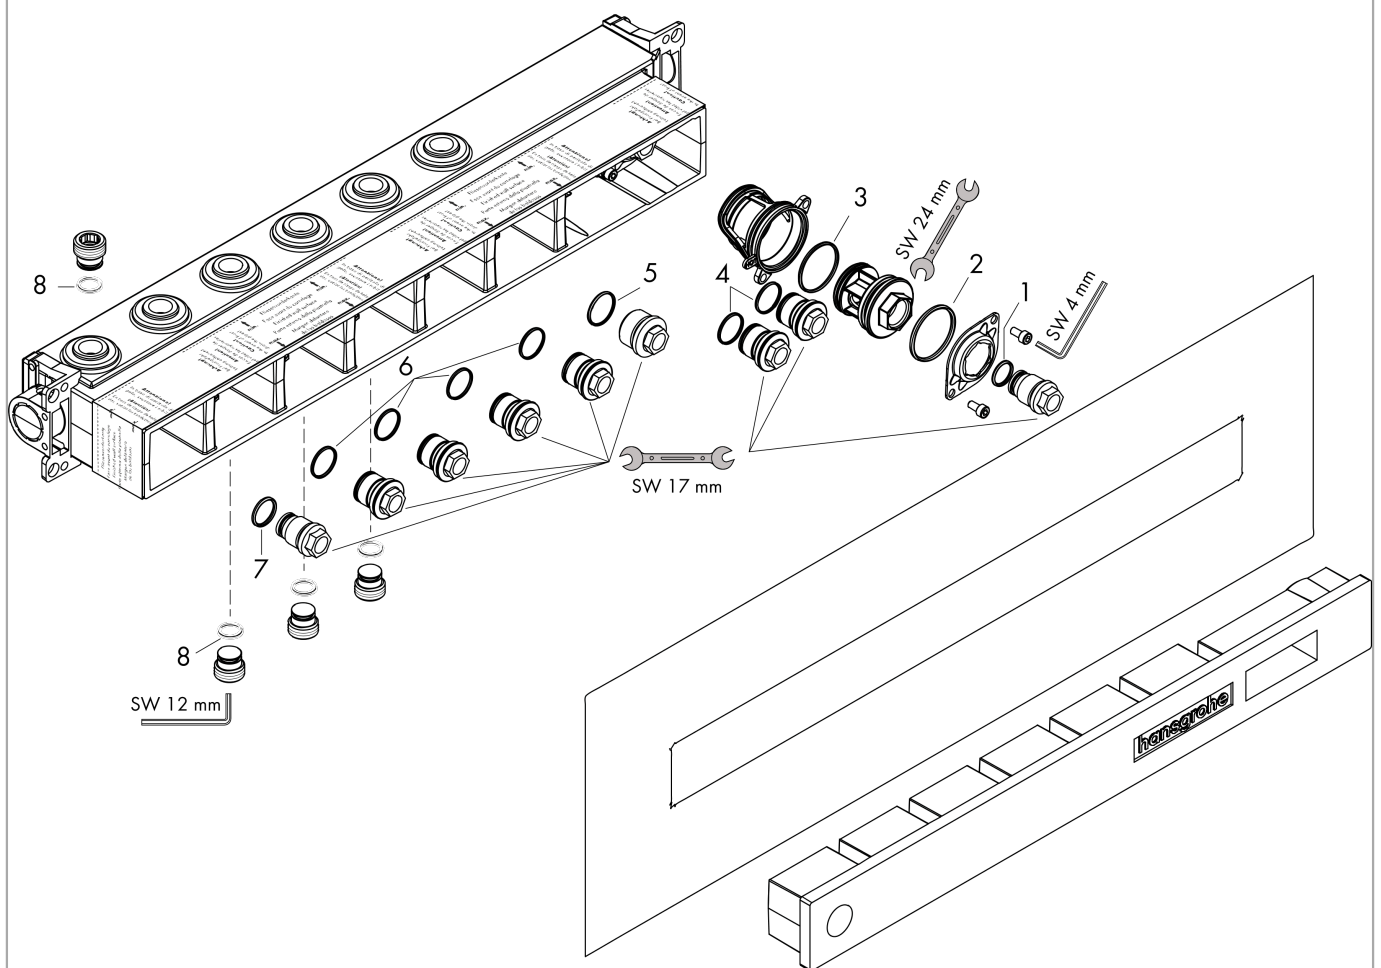

RainSelect
Grundkörper für 4 Verbraucher
Oberfläche: k.a. Artikelnummer: 15312180

Explosionszeichnung

Baujahr: >10/17

RainSelect

Grundkörper für 4 Verbraucher

Oberfläche: k.a. Artikelnummer: 15312180

Ersatzteilliste

Baujahr: >10/17

Pos.	Beschreibung	Artikelnummer	PG	VE
1	O-Ring 15x2,5	98131000	1	1
2	O-Ring 38x2,5	98198000	2	1
3	O-Ring 34x2	98383000	2	1
4	O-Ring 20x2	98165000	1	1
5	O-Ring 21,95x1,78	95169000	1	1
6	O-Ring 20x1,5	98197000	1	1
7	O-Ring 18x2	98181000	2	1
8	O-Ring 13x2	98128000	1	1
a	Verlängerung 25 mm	93434000	20	1