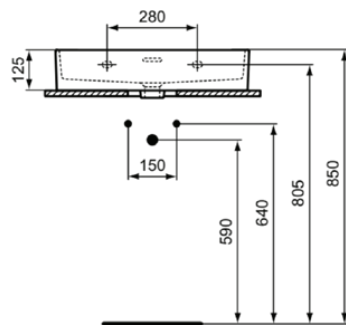

EXTRA

T389101

EXTRA | Waschtisch 600x450x150 mm in weiß glänzend, ohne Hahnloch, mit Überlauf | Platzsparender Waschtisch

Bild & Zeichnung

Allgemeine Informationen

Produktkategorie:	Waschtische
Produktart:	Waschtisch
Marke:	Ideal Standard
Kollektion:	EXTRA
Designer:	Palomba Serafini Associati
Colour:	01 - Weiß Glänzend
Oberflächenveredelung:	glänzend
Maximale Höhe (mm):	150
Maximale Breite (mm):	600
Ausladung (mm):	450
Nettogewicht (kg):	15.10
EAN Code:	8014140467991

Features

Platzsparender Waschtisch

Downloads

- EPD

Produktstandards & Zertifikate

Normen:	EN 14688
Declaration of Performance classification (DoP):	CL25

Produktspezifikationen

Farbcode:	01
Farbbeschreibung:	weiß glänzend
Barrierefreies Produkt:	Nein
Mit Kettenöse:	Nein
Material:	Keramik
Materialspezifikation:	Feinfeuerton
Anzahl von Hahnlöchern je Waschbecken:	0
Anzahl von Waschbecken:	1
Sichtbarer Überlauf:	Ja
PVD Technologie:	Nein
Ablagefläche:	Hinten
Oberflächenveredelung:	glänzend
Form des Überlaufs:	Geschlitzt
Mit Rückwand:	Nein
Mit Verschlussstopfen:	Nein
Mit Überlauf:	Ja
Mit Siphon:	Nein

EXTRA

T389101

EXTRA | Waschtisch 600x450x150 mm in weiß glänzend, ohne Hahnloch, mit Überlauf | Platzsparender Waschtisch

Befestigungsmaterial im Lieferumfang enthalten:	Nein
Montageart:	wandhängend
Empfohlene Ausschittschablone:	TT0299734