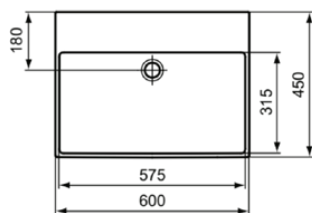

EXTRA

T389101

EXTRA | Waschtisch 600x450x150 mm in weiß glänzend, ohne Hahnloch, mit Überlauf | Platzsparender Waschtisch

Bild & Zeichnung

Allgemeine Informationen

Produktkategorie:	Waschtische
Produktart:	Waschtisch
Marke:	Ideal Standard
Kollektion:	EXTRA
Designer:	Palomba Serafini Associati
Colour:	01 - Weiß Glänzend
Oberflächenveredelung:	glänzend
Maximale Höhe (mm):	150
Maximale Breite (mm):	600
Ausladung (mm):	450
Nettogewicht (kg):	15.10
EAN Code:	8014140467991

Features

Platzsparender Waschtisch

Downloads

- EPD

Produktstandards & Zertifikate

Normen:	EN 14688
Declaration of Performance classification (DoP):	CL25

Produktspezifikationen

Farbcode:	01
Farbbeschreibung:	weiß glänzend
Barrierefreies Produkt:	Nein
Mit Kettenöse:	Nein
Material:	Keramik
Materialspezifikation:	Feinfeuerton
Anzahl von Hahnlöchern je Waschbecken:	0
Anzahl von Waschbecken:	1
Sichtbarer Überlauf:	Ja
PVD Technologie:	Nein
Ablagefläche:	Hinten
Oberflächenveredelung:	glänzend
Form des Überlaufs:	Geschlitzt
Mit Rückwand:	Nein
Mit Verschlussstopfen:	Nein
Mit Überlauf:	Ja
Mit Siphon:	Nein

EXTRA

T389101

EXTRA | Waschtisch 600x450x150 mm in weiß glänzend, ohne Hahnloch, mit Überlauf | Platzsparender Waschtisch

Befestigungsmaterial im Lieferumfang enthalten:	Nein
Montageart:	wandhängend
Empfohlene Ausschittschablone:	TT0299734