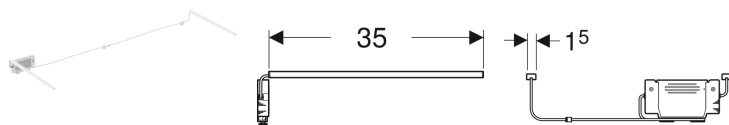

Geberit Lichtleiste für Schublade, links und rechts, Länge 35 cm

Beispielbild

Verwendungszwecke

- Für Serien Geberit ONE, Acanto und iCon

Eigenschaften

- Nutzungsdauer 3–6 Monate
- Mit Micro-USB-Kabel aufladbar

Technische Daten

Schutzklasse	III
Betriebsspannung	7.5 V DC
Leistungsaufnahme	< 1 W
Werkstoff	Kunststoff
Energieeffizienzklasse Lichtquelle	E
Lichtfarbe	3500 K

Lieferumfang

- Lichtleiste links und rechts
- Befestigungsmaterial
- USB-Kabel

Art.-Nr.	L	VE1
502.031.00.1	35 cm	1 St.