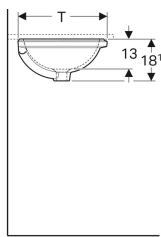

Geberit VariForm Unterbauwaschtisch oval

Beispielbild

Verwendungszwecke

- Zur Montage in Waschtischplatten von unten

Eigenschaften

- Oval

Lieferumfang

- Befestigungsmaterial

- Einfache Montage dank mitgelieferter Ausschnittschablone

Technische Daten

Werkstoff

Sanitärkeramik

- Schablone

Art.-Nr.	Farbe / Oberfläche	Hahnloch	Überlauf	B	B1	H	T	T1	T2	VE1
500.753.01.2	weiß / Unterseite: glasiert	ohne	sichtbar	56 cm	50 cm	18 cm	46 cm	40 cm	23 cm	1 St.