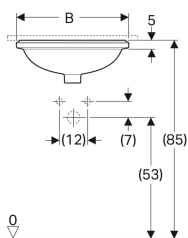

Geberit VariForm Unterbauwaschtisch oval

Beispielbild

Verwendungszwecke

- Zur Montage in Waschtischplatten von unten

Eigenschaften

- Oval

Lieferumfang

- Befestigungsmaterial

- Einfache Montage dank mitgelieferter Ausschnittschablone

Technische Daten

Werkstoff

Sanitärkeramik

- Schablone

Art.-Nr.	Farbe / Oberfläche	Hahnloch	Überlauf	B	B1	H	T	T1	T2	VE1
500.753.01.2	weiß / Unterseite: glasiert	ohne	sichtbar	56 cm	50 cm	18 cm	46 cm	40 cm	23 cm	1 St.