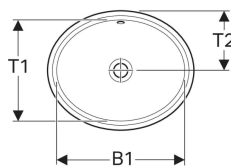

Geberit VariForm Unterbauwaschtisch oval

Beispielbild

Verwendungszwecke

- Zur Montage in Waschtischplatten von unten

Eigenschaften

- Oval

Lieferumfang

- Befestigungsmaterial

- Einfache Montage dank mitgelieferter Ausschnittschablone

Technische Daten

Werkstoff

Sanitärkeramik

- Schablone

Art.-Nr.	Farbe / Oberfläche	Hahnloch	Überlauf	B	B1	H	T	T1	T2	VE1
500.753.01.2	weiß / Unterseite: glasiert	ohne	sichtbar	56 cm	50 cm	18 cm	46 cm	40 cm	23 cm	1 St.