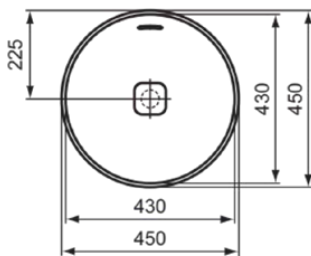

STRADA II

T2961MA

STRADA II | Schale 450x450x180 mm in weiß, ohne Hahnloch, mit Überlauf | Platzsparender Waschtisch, IdealPlus

Bild & Zeichnung

Allgemeine Informationen

Produktkategorie:	Waschtische
Produktart:	Schale
Marke:	Ideal Standard
Kollektion:	STRADA II
Designer:	Studio Levien
Colour:	MA - Weiß
Oberflächenveredelung:	glänzend
Maximale Höhe (mm):	180
Maximale Breite (mm):	450
Ausladung (mm):	450
Nettogewicht (kg):	9,00
EAN Code:	8014140450238

Im Lieferumfang enthaltene Produkte

T854601: TONIC II | Ablaufabdeckung 85x85x25 mm in weiß glänzend

Funktionen

Platzsparender Waschtisch

IdealPlus

Downloads

• [EPD](#)

• [Installation Guide](#)

Produktstandards & Zertifikate

Normen:	EN 14688
Declaration of Performance classification (DoP):	CL25

Produktspezifikationen

Farbcode:	MA
Farbbeschreibung:	weiß
Eckmodell:	Nein
IdealPlus Technologie:	Ja
Geschliffene Rückseite(n):	Nein
Geschliffene Unterseite:	Ja
Barrierefreies Produkt:	Nein
Mit Kettenöse:	Nein
Material:	Keramik
Materialspezifikation:	Glasiertes Porzellan
Anzahl von Hahnlöchern je Waschbecken:	0
Anzahl von Waschbecken:	1
Sichtbarer Überlauf:	Ja
PVD Technologie:	Nein

STRADA II

T2961MA

STRADA II | Schale 450x450x180 mm in weiß, ohne Hahnloch, mit Überlauf | Platzsparender Waschtisch, IdealPlus

Produktspezifikationen

Pladsbesparende model:	Nein
Ablagefläche:	Ohne
Oberflächenveredelung:	glänzend
Form des Überlaufs:	Geschlitzt
Mit Rückwand:	Nein
Mit Verschlussstopfen:	Nein
Mit Überlauf:	Ja
Mit Siphon:	Nein
Befestigungsmaterial im Lieferumfang enthalten:	Ja
Montageart:	Aufgesetzt
Empfohlene Ausschittschablone:	EEEV46867