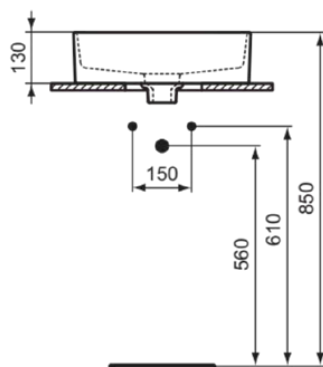

STRADA II

T2961MA

STRADA II | Schale 450x450x180 mm in weiß, ohne Hahnloch, mit Überlauf | Platzsparender Waschtisch, IdealPlus

Bild & Zeichnung

Allgemeine Informationen

Produktkategorie:	Waschtische
Produktart:	Schale
Marke:	Ideal Standard
Kollektion:	STRADA II
Designer:	Studio Levien
Colour:	MA - Weiß
Oberflächenveredelung:	glänzend
Maximale Höhe (mm):	180
Maximale Breite (mm):	450
Ausladung (mm):	450
Nettogewicht (kg):	9,00
EAN Code:	8014140450238

Im Lieferumfang enthaltene Produkte

T854601: TONIC II | Ablaufabdeckung 85x85x25 mm in weiß glänzend

Funktionen

Platzsparender Waschtisch

IdealPlus

Downloads

• [EPD](#)

• [Installation Guide](#)

Produktstandards & Zertifikate

Normen:	EN 14688
Declaration of Performance classification (DoP):	CL25

Produktspezifikationen

Farbcode:	MA
Farbbeschreibung:	weiß
Eckmodell:	Nein
IdealPlus Technologie:	Ja
Geschliffene Rückseite(n):	Nein
Geschliffene Unterseite:	Ja
Barrierefreies Produkt:	Nein
Mit Kettenöse:	Nein
Material:	Keramik
Materialspezifikation:	Glasiertes Porzellan
Anzahl von Hahnlöchern je Waschbecken:	0
Anzahl von Waschbecken:	1
Sichtbarer Überlauf:	Ja
PVD Technologie:	Nein

STRADA II

T2961MA

STRADA II | Schale 450x450x180 mm in weiß, ohne Hahnloch, mit Überlauf | Platzsparender Waschtisch, IdealPlus

Produktspezifikationen

Pladsbesparende model:	Nein
Ablagefläche:	Ohne
Oberflächenveredelung:	glänzend
Form des Überlaufs:	Geschlitzt
Mit Rückwand:	Nein
Mit Verschlussstopfen:	Nein
Mit Überlauf:	Ja
Mit Siphon:	Nein
Befestigungsmaterial im Lieferumfang enthalten:	Ja
Montageart:	Aufgesetzt
Empfohlene Ausschittschablone:	EEEV46867