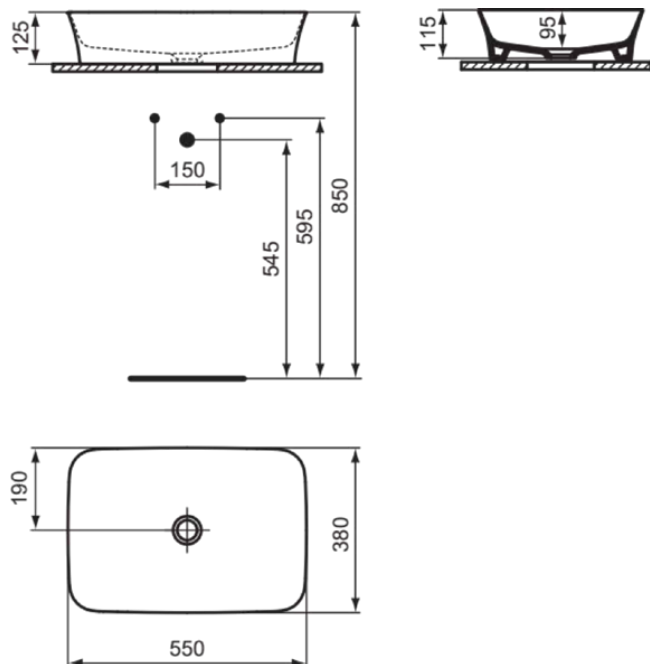

IPALYSS

E2076V1

IPALYSS | Schale 550x380x145 mm in weiß seidenmatt, ohne Hahnloch, ohne Überlauf | Diamatec, Platzsparender Waschtisch

Bild & Zeichnung

Allgemeine Informationen

Produktkategorie:	Waschtische
Produktart:	Schale
Marke:	Ideal Standard
Kollektion:	IPALYSS
Designer:	Studio Levien
Colour:	V1 - Weiß Seidenmatt
Oberflächenveredelung:	satin
Maximale Höhe (mm):	145
Maximale Breite (mm):	550
Ausladung (mm):	380
Nettogewicht (kg):	7.50
EAN Code:	5017830543459

Im Lieferumfang enthaltene Produkte

E2114V1:	MULTI SUITES - FINISHED PRODUCTS Nicht verschließbares Schaftventil 72x72 mm in weiß seidenmatt
----------	---

Features

 Diamatec	 Platzsparender Waschtisch
--	---

IPALYSS

E2076V1

IPALYSS | Schale 550x380x145 mm in weiß seidenmatt, ohne Hahnloch, ohne Überlauf | Diamatec, Platzsparender Waschtisch

Produktspezifikationen

Oberflächenveredelung:	satin
Mit Rückwand:	Nein
Mit Verschlussstopfen:	Nein
Mit Überlauf:	Nein
Mit Siphon:	Nein
Montageart:	Aufgesetzt