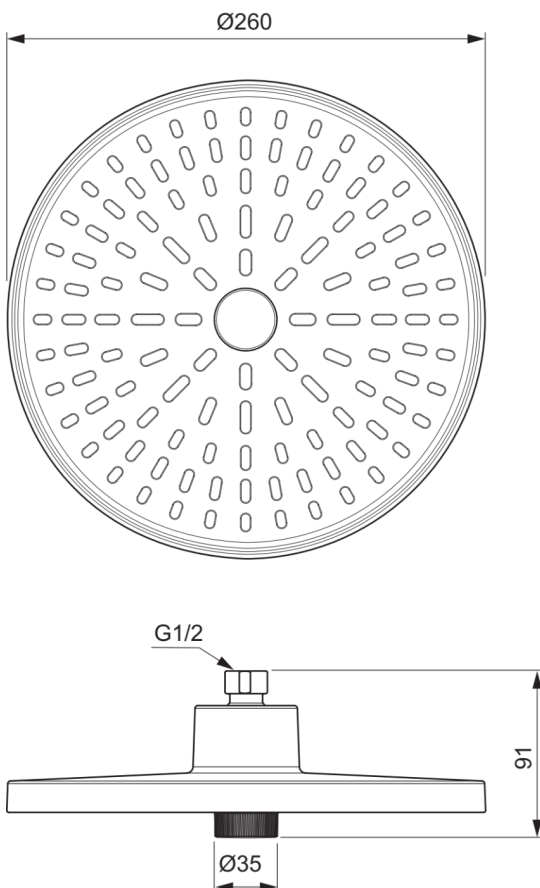

## BD581AA

IDEALRAIN ALU+ | Kopfbrause 260x91x260 mm in chrom, 12 l/min (3 bar) | 3 Strahlarten, WRAS, EasyClean

### Allgemeine Informationen

|                        |                            |
|------------------------|----------------------------|
| Produktkategorie:      | Regenbrausen               |
| Produktart:            | Kopfbrause                 |
| Marke:                 | Ideal Standard             |
| Kollektion:            | IDEALRAIN ALU+             |
| Designer:              | Palomba Serafini Associati |
| Colour:                | AA - Chrom                 |
| Oberflächenveredelung: | glänzend                   |
| Maximale Höhe (mm):    | 260                        |
| Maximale Breite (mm):  | 260                        |
| Ausladung (mm):        | 91                         |
| Befestigungsart:       | Kugelgelenk                |
| Nettogewicht (kg):     | 4.65                       |
| EAN Code:              | 3800861126379              |