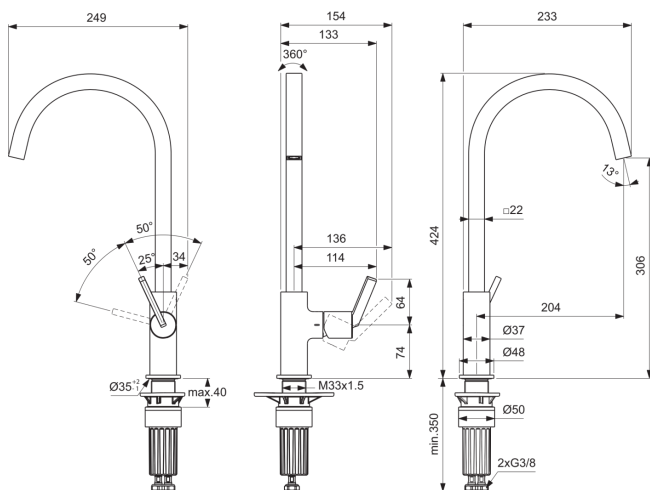

## BD411AA

GUSTO | Küchenarmatur 160x254x424 mm, 204 mm vertikaler Abstand bis Mitte Auslauf in chrom, 8.3 l/min (3 bar) | EasyFix+, Strahlregler, Verdeckter Strahlregler, FirmaFlow, SmartShine Oberfläche

### Allgemeine Informationen

Produktkategorie:	Küchenarmaturen
Produktart:	Küchenarmatur
Marke:	Ideal Standard
Kollektion:	GUSTO
Designer:	Palomba Serafini Associati
Colour:	AA - Chrom
Oberflächenveredelung:	glänzend
Maximale Höhe (mm):	424
Maximale Breite (mm):	160
Ausladung (mm):	254
Befestigungsart:	EasyFix+
Nettogewicht (kg):	1.71
EAN Code:	3800861108603