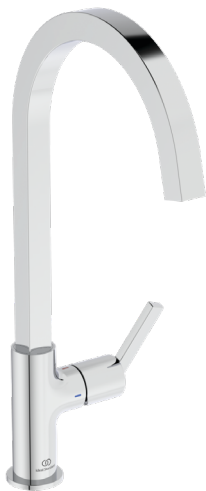

## BD411AA

GUSTO | Küchenarmatur 160x254x424 mm, 204 mm vertikaler Abstand bis Mitte Auslauf in chrom, 8.3 l/min (3 bar) | EasyFix+, Strahlregler, Verdeckter Strahlregler, FirmaFlow, SmartShine Oberfläche

### Allgemeine Informationen

Produktkategorie:	Küchenarmaturen
Produktart:	Küchenarmatur
Marke:	Ideal Standard
Kollektion:	GUSTO
Designer:	Palomba Serafini Associati
Colour:	AA - Chrom
Oberflächenveredelung:	glänzend
Maximale Höhe (mm):	424
Maximale Breite (mm):	160
Ausladung (mm):	254
Befestigungsart:	EasyFix+
Nettogewicht (kg):	1.71
EAN Code:	3800861108603