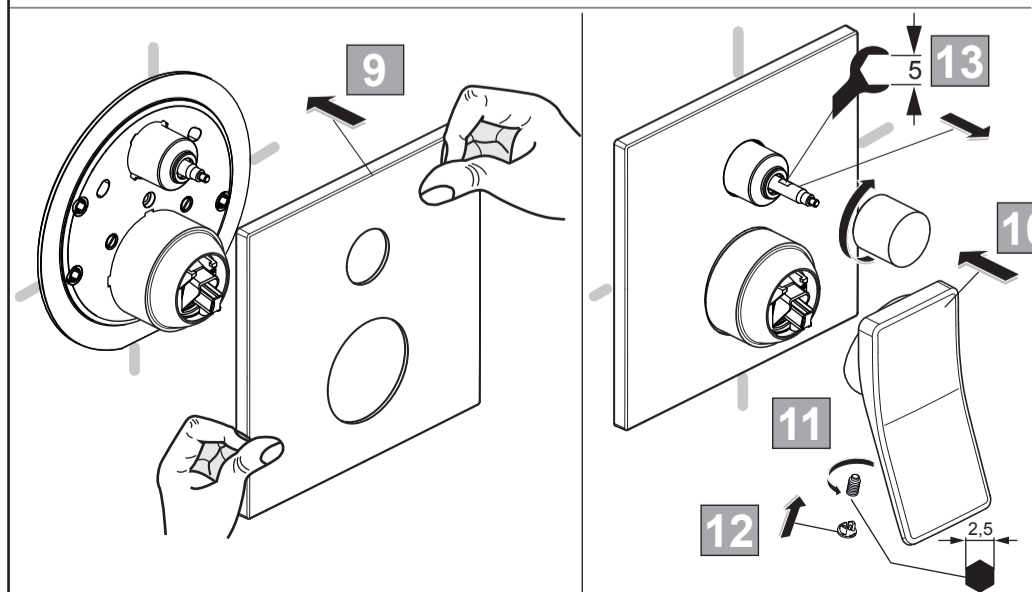

CONCA
 Ideal Standard

A 7373 .. A 7374 ..

1123 / A 868 621 R1

Ideal Standard International NV
 Corporate Village - Gent Building
 Da Vincilaan 2
 1935 Zaventem
 Belgium

www.idealstandardinternational.com

Pressure 0,3 MPa 3 bar	Temperature °C	Symbol	0	1	2	3	4	5	6	7	8	9
			°C	°C	°C	°C	°C	°C	°C	°C	°C	°C
50°C	16°C	❄️	49,5	49,5	48	46	42,5	41	37	33,5	31	28
65°C	16°C		65	65	63,5	60,5	57	53,5	49	44,5	39	34,5
81°C	16°C		81	81	78,5	73	69	63,5	56	49	42,5	36