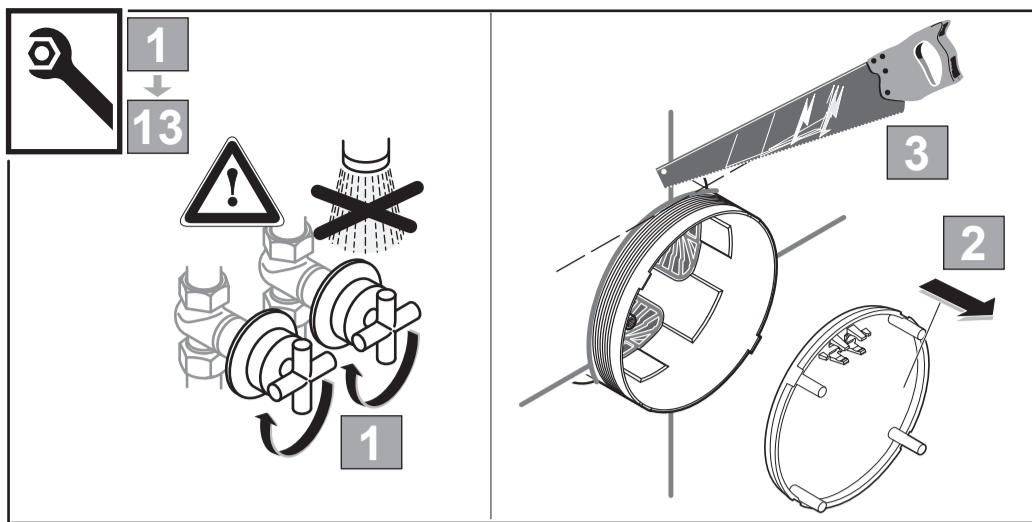

CONCA
 Ideal Standard

A 7373 .. A 7374 ..

1123 / A 868 621 R1

Ideal Standard International NV
 Corporate Village - Gent Building
 Da Vincilaan 2
 1935 Zaventem
 Belgium

www.idealstandardinternational.com

Pressure 0,3 MPa 3 bar	Temperature °C	Symbol	0	1	2	3	4	5	6	7	8	9
			°C	°C	°C	°C	°C	°C	°C	°C	°C	°C
50°C	16°C	❄️	49,5	49,5	48	46	42,5	41	37	33,5	31	28
65°C	16°C		65	65	63,5	60,5	57	53,5	49	44,5	39	34,5
81°C	16°C		81	81	78,5	73	69	63,5	56	49	42,5	36