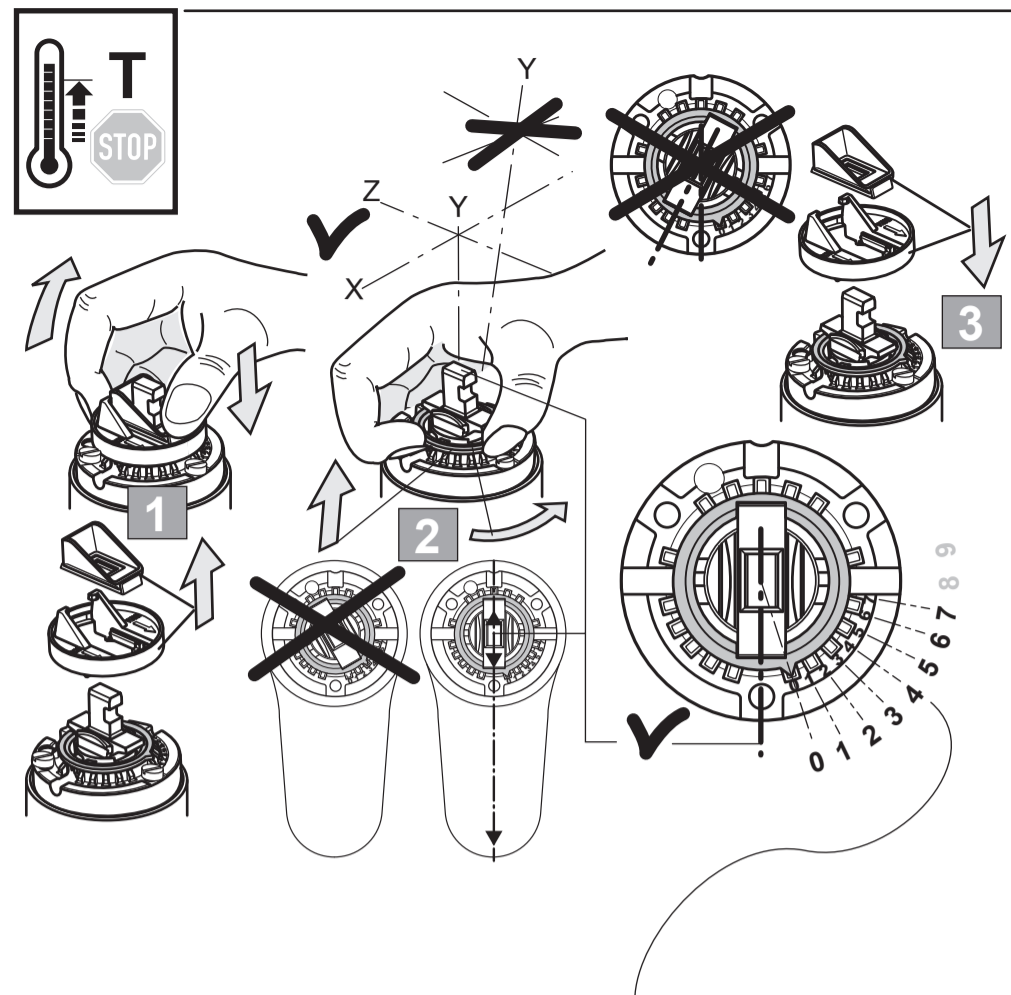

CONCA
 Ideal Standard

A 7373 .. A 7374 ..

1123 / A 868 621 R1

Ideal Standard International NV
 Corporate Village - Gent Building
 Da Vincilaan 2
 1935 Zaventem
 Belgium

www.idealstandardinternational.com

Pressure 0,3 MPa 3 bar	Temperature °C	Symbol	0	1	2	3	4	5	6	7	8	9
			°C	°C	°C	°C	°C	°C	°C	°C	°C	°C
50°C	16°C	❄️	49,5	49,5	48	46	42,5	41	37	33,5	31	28
65°C	16°C		65	65	63,5	60,5	57	53,5	49	44,5	39	34,5
81°C	16°C		81	81	78,5	73	69	63,5	56	49	42,5	36