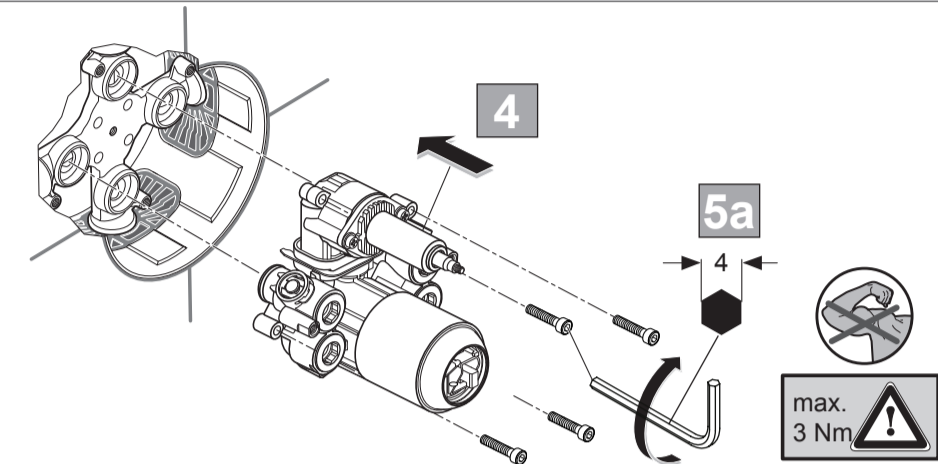

CONCA
 Ideal Standard

A 7373 .. A 7374 ..

1123 / A 868 621 R1

Ideal Standard International NV
 Corporate Village - Gent Building
 Da Vincilaan 2
 1935 Zaventem
 Belgium

www.idealstandardinternational.com

Pressure 0,3 MPa 3 bar	Temperature °C	Symbol	0	1	2	3	4	5	6	7	8	9
			°C	°C	°C	°C	°C	°C	°C	°C	°C	°C
50°C	16°C	❄️	49,5	49,5	48	46	42,5	41	37	33,5	31	28
65°C	16°C		65	65	63,5	60,5	57	53,5	49	44,5	39	34,5
81°C	16°C		81	81	78,5	73	69	63,5	56	49	42,5	36