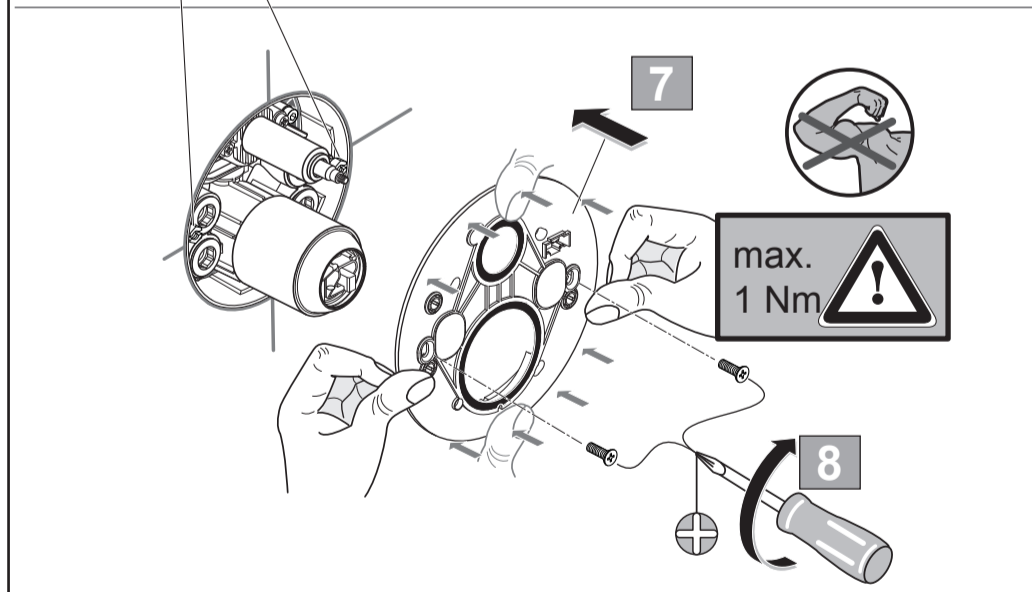

CONCA
 Ideal Standard

A 7373 .. A 7374 ..

1123 / A 868 621 R1

Ideal Standard International NV
 Corporate Village - Gent Building
 Da Vincilaan 2
 1935 Zaventem
 Belgium

www.idealstandardinternational.com

Pressure 0,3 MPa 3 bar	Temperature °C	Symbol	0	1	2	3	4	5	6	7	8	9
			°C	°C	°C	°C	°C	°C	°C	°C	°C	°C
50°C	16°C	❄️	49,5	49,5	48	46	42,5	41	37	33,5	31	28
65°C	16°C		65	65	63,5	60,5	57	53,5	49	44,5	39	34,5
81°C	16°C		81	81	78,5	73	69	63,5	56	49	42,5	36