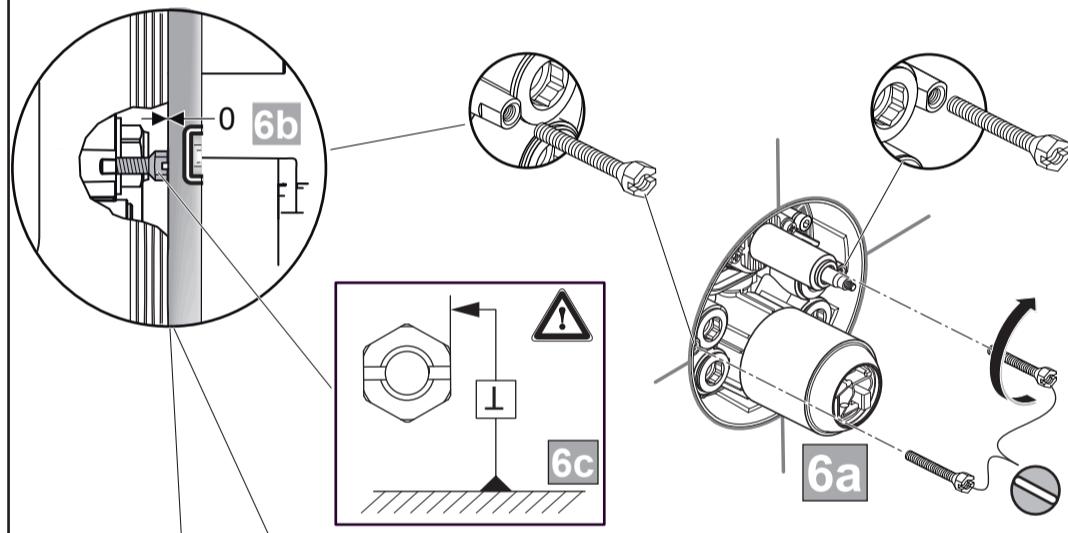

CONCA
 Ideal Standard

A 7373 .. A 7374 ..

1123 / A 868 621 R1

Ideal Standard International NV
 Corporate Village - Gent Building
 Da Vincilaan 2
 1935 Zaventem
 Belgium

www.idealstandardinternational.com

Pressure 0,3 MPa 3 bar	Temperature °C	Symbol	0	1	2	3	4	5	6	7	8	9
			°C	°C	°C	°C	°C	°C	°C	°C	°C	°C
50°C	16°C	❄️	49,5	49,5	48	46	42,5	41	37	33,5	31	28
65°C	16°C		65	65	63,5	60,5	57	53,5	49	44,5	39	34,5
81°C	16°C		81	81	78,5	73	69	63,5	56	49	42,5	36