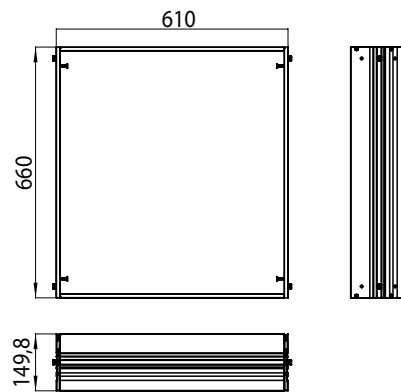

### Einbaurahmen Einbaurahmen

Art.-Nr.9897 000 06

für Lichtspiegelschrank prestige 2, 615 mm