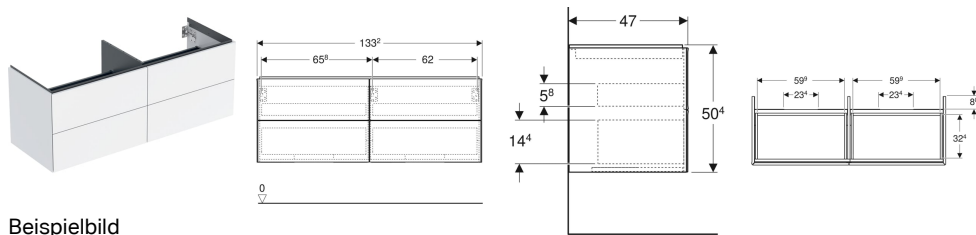

## Geberit ONE Unterschrank für Aufsatzwaschtisch, mit vier Schubladen

Beispielbild

### Eigenschaften

- FSC™ C134279 zertifiziert
- Wandhängend
- Komplett nutzbarer Stauraum in oberer Schublade
- Mit vier Schubladen
- Push-to-open-Mechanismus zum Öffnen
- Schublade mit Selbsteinzug

- Feuchtigkeitsbeständig
- Vormontiert geliefert

### Technische Daten

Werkstoff	Hochverdichtete Dreischicht-Holzspanplatte
Maximale Schubladenbelastung	30 kg

### Lieferumfang

- Unterschrank für Waschtisch
- Befestigungsmaterial

Art.-Nr.	Farbe / Oberfläche	B	Breite Waschtisch	H	T	VE1
505.266.00.3	lava / lackiert matt	133.2 cm	135 cm	50.4 cm	47 cm	1 St.