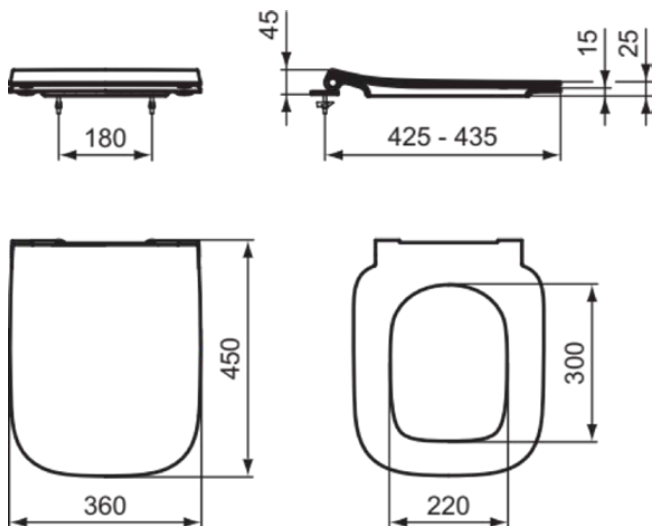

## T500358

I.LIFE B | Sandwich Sitz 360x450x45 mm in heather | SoftClosing WC

### Allgemeine Informationen

Produktkategorie:	WC-Sitze
Produktart:	Sandwich Sitz
Marke:	Ideal Standard
Kollektion:	I.LIFE B
Designer:	Palomba Serafini Associati
Colour:	58 - Heather
Oberflächenveredelung:	glänzend
Höhe (mm):	45
Breite (mm):	360
Ausladung (mm):	450
Befestigungsart:	Scharnierset
Nettogewicht (kg):	2.08
EAN Code:	8014140511809