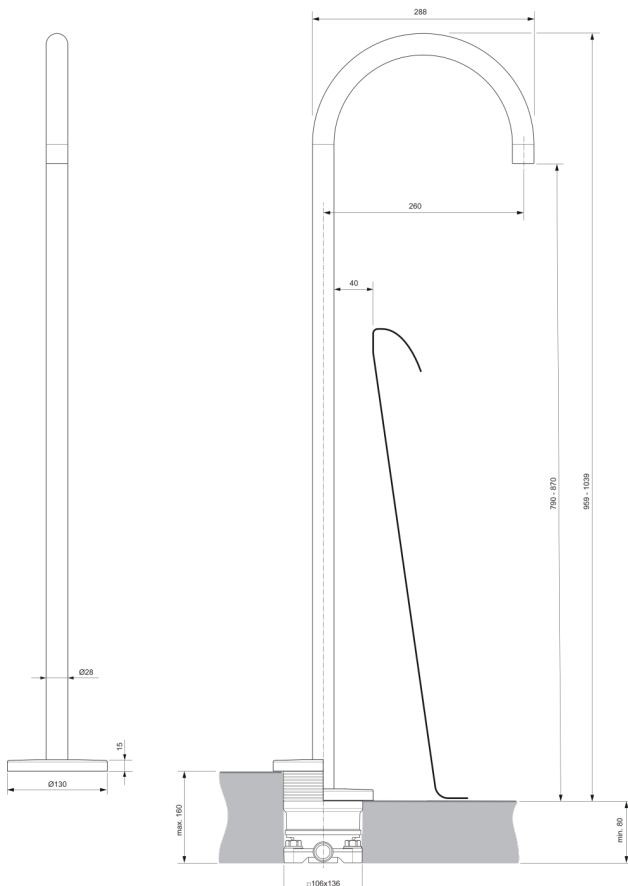

JOY

A7387GN

JOY | Freistehende Wannenarmatur 130x339x959 mm, 260 mm vertikaler Abstand bis Mitte Auslauf in silver storm, Kit 1 included, 12 l/min (3 bar) | Verdeckter Strahlregler, PVD Technologie

Bild & Zeichnung

Allgemeine Informationen

Produktkategorie:	Badearmaturen
Produktart:	Freistehende Wannenarmatur
Marke:	Ideal Standard
Kollektion:	JOY
Designer:	Palomba Serafini Associati
Colour:	GN - Silver Storm
Oberflächenveredelung:	satin
Maximale Höhe (mm):	959 - 1039
Maximale Breite (mm):	130
Ausladung (mm):	339
Befestigungsart:	Kit 1 inklusive
Nettogewicht (kg):	5.52
EAN Code:	4015413346429

Produktspezifikationen

Anzahl der Rosette(n):	1
Farbcode:	GN
Farbbeschreibung:	silver storm
Cool Body Technologie:	Nein
Absperrbare S-Anschlüsse:	Nein
Einstellbar Spülzeit:	Nein
Material:	Metall
Material der Rosette(n):	Metall
Maximaler Durchfluss bei 3 bar (l/min):	12
Maximaler Durchfluss bei 3 bar (l/min) für alle Auslässe:	12
Durchfluss bei 3 bar (l) - Handbrause:	12
Geräuschgedämpfte S-Anschlüsse:	Nein
PVD Technologie:	Ja
Form der Rosette(n):	Rund
Auslaufart:	Starr

JOY

A7387GN

JOY | Freistehende Wannenumarmatur 130x339x959 mm, 260 mm vertikaler Abstand bis Mitte Auslauf in silver storm, Kit 1 included, 12 l/min (3 bar) | Verdeckter Strahlregler, PVD Technologie

Produktspezifikationen