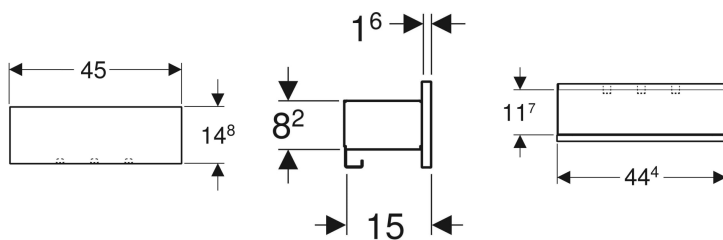

## Geberit Smyle Square Wandablage

Beispielbild

### Eigenschaften

- FSC™ C134279 zertifiziert
- Wandhängend
- Mit drei Handtuchhaken

- Feuchtigkeitsbeständig
- Vormontiert geliefert

### Technische Daten

Werkstoff | Hochverdichtete Dreischicht-Holzspanplatte

### Lieferumfang

- Wandablage

- Befestigungsmaterial

Art.-Nr.	Farbe / Oberfläche	B	H	T	VE1
500.362.JK.1	* Korpus: lava / pulverbeschichtet matt Front: lava / lackiert matt	45 cm	14.8 cm	15 cm	1 St.

\* Auftragsbezogene Produktion