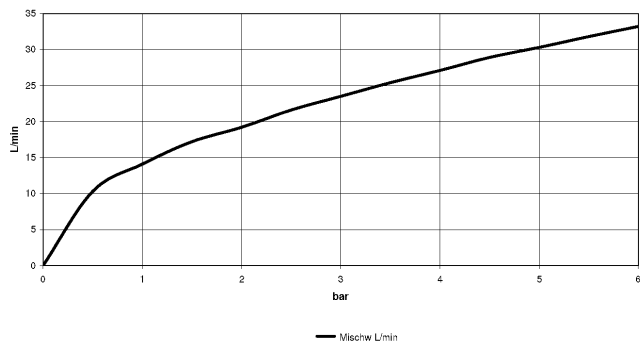

Durchflussdiagramm

Codes & Standards

ASME A112.18.1

cUPC

DIN 4109

EN 1717

ISO 3822

Scottish Water
Byelaws

UK Water Supply
Regulations

Ü-Zeichen