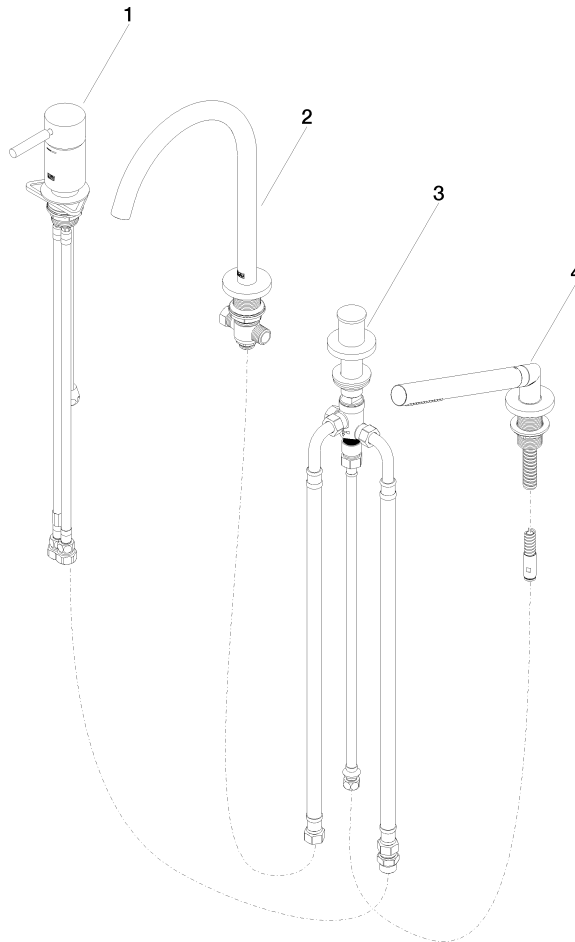

META Wannen-Vierlochbatterie für Wannenrand- bzw. Fliesenrandmontage - Chrom

META

27 632 661

- Auslauf: runder luftangereicherter Strahl
- Durchfluss max. 23,5 l/min bei 3 bar Fließdruck
- Handbrause: COMPACT RAIN, Durchfluss max. 6,8 l/min (bei 3 Bar)
- Schlauchbrausegarnitur mit Antikalk-System
- automatische Umstellung Wanne/Brause
- Ausladung 221 mm
- Armaturenhöhe 319 mm
- Höhe bis Luftsprudler 216 mm
- Bohrungsdurchmesser Auslauf 35 mm
- Bohrungsdurchmesser Einhandbatterie 35 mm
- Bohrungsdurchmesser Schlauchbrausegarnitur 32 mm
- Rosette für Auslauf Ø 60 mm
- Rosette für Einhandbatterie Ø 55 mm
- Rosette für Schlauchbrausegarnitur Ø 60 mm
- Metallbrauseschlauch 1750 mm mit integriertem Verdrehenschutz

META Wannen-Vierlochbatterie für Wannenrand- bzw. Fliesenrandmontage -
Chrom

META

27 632 661

Zertifikate

Belgaqua_21-026-2 IAPMO_4976

WRAS_2207

LGA_38

27 632 661

Produktversion ab 7/1/2023

META Wannen-Vierlochbatterie für Wannenrand- bzw. Fliesenrandmontage - Chrom

META

27 632 661

Ersatzteilstückliste

Produktversion ab 7/1/2023

Nr.	Artikelnummer	Benennung	Verbaumenge	Lieferzeit
	29 300 660-00	META Wannen-Einhandbatterie für Wannenrand- bzw. Fliesenrandmontage - Chrom	4	10