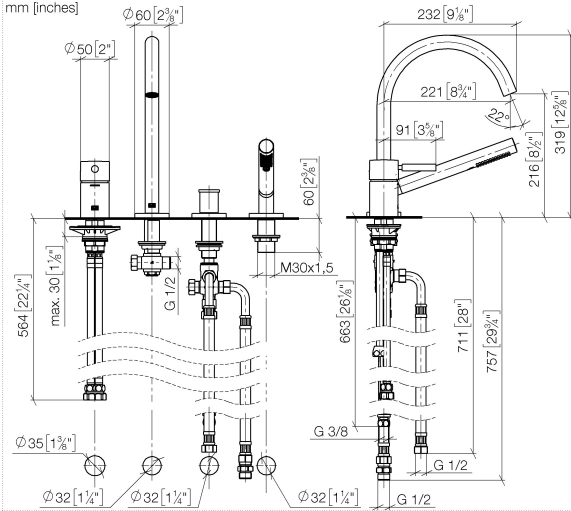

META Wannen-Vierlochbatterie für Wannenrand- bzw. Fliesenrandmontage - Chrom

META

27 632 661

- Auslauf: runder luftangereicherter Strahl
- Durchfluss max. 23,5 l/min bei 3 bar Fließdruck
- Handbrause: COMPACT RAIN, Durchfluss max. 6,8 l/min (bei 3 Bar)
- Schlauchbrausegarnitur mit Antikalk-System
- automatische Umstellung Wanne/Brause
- Ausladung 221 mm
- Armaturenhöhe 319 mm
- Höhe bis Luftsprudler 216 mm
- Bohrungsdurchmesser Auslauf 35 mm
- Bohrungsdurchmesser Einhandbatterie 35 mm
- Bohrungsdurchmesser Schlauchbrausegarnitur 32 mm
- Rosette für Auslauf Ø 60 mm
- Rosette für Einhandbatterie Ø 55 mm
- Rosette für Schlauchbrausegarnitur Ø 60 mm
- Metallbrauseschlauch 1750 mm mit integriertem Verdrehenschutz

Empfohlenes Zubehör

Perfecto Montagesystem - 12 614 970 90

Empfohlenes Zubehör

Zierkappen für Perfecto - Chrom 12 801 970-00
• 1 Paar

27 632 661

mm [inches]

Durchflussdiagramm

Codes & Standards

ASME A112.18.1

cUPC

DIN 4109

EN 1717

ISO 3822

Scottish Water
Byelaws

UK Water Supply
Regulations

Ü-Zeichen

Produktversion ab 7/1/2023

META Wannen-Vierlochbatterie für Wannenrand- bzw. Fliesenrandmontage - Chrom

META

27 632 661

Ersatzteilstückliste

Produktversion ab 7/1/2023

Nr.	Artikelnummer	Benennung	Verbaumenge	Lieferzeit
	29 300 660-00	META Wannen-Einhandbatterie für Wannenrand- bzw. Fliesenrandmontage - Chrom	4	10