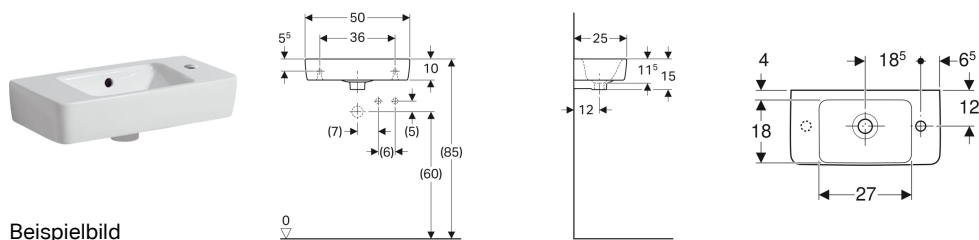

Geberit Renova Compact Handwaschbecken verkürzte Ausladung, mit Ablagefläche

Beispielbild

Verwendungszwecke

- Zum Einbau in kleinen Badezimmern und Gäste-WCs geeignet

Eigenschaften

- Unterbaufähig

- Mit Ablagefläche

Technische Daten

Werkstoff

Sanitärkeramik

Art.-Nr.	Farbe / Oberfläche	Hahnloch	Überlauf	Ablagefläche	B	Breite Unterschrank	H	T	VE1
276150000	weiß	rechts	sichtbar	links	50 cm	44.8 cm	15 cm	25 cm	1 St.

Zubehör