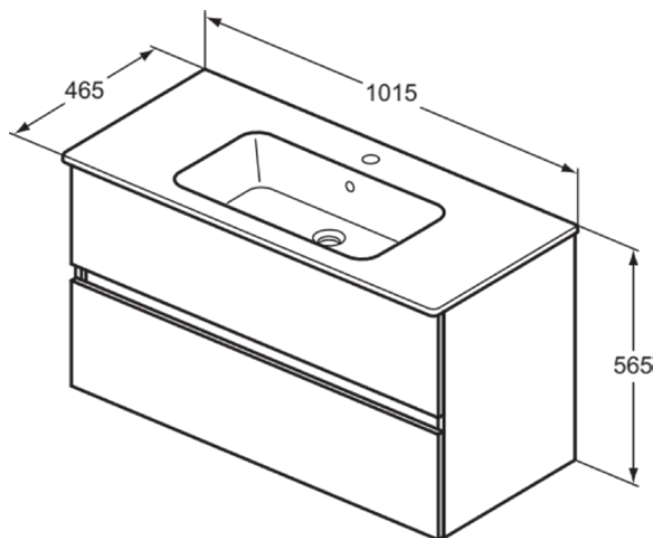

EUROVIT+/ULYSSE+/SIMPLICITY+

R0575WG

EUROVIT+/ULYSSE+/SIMPLICITY+ | Möbelpaket 1015x465x565 mm in weiß, 1 Hahnloch, mit Überlauf, 2 Schubladen | SoftClosing, Nachhaltig gewonnenes Holz

Bild & Zeichnung

Allgemeine Informationen

Produktkategorie:	Möbelpakete
Produktart:	Möbelpaket
Marke:	Ideal Standard
Kollektion:	EUROVIT+/ULYSSE+/SIMPLICITY+
Designer:	Palomba Serafini Associati
Colour:	WG - Weiß
Oberflächenveredelung:	glänzend
Höhe (mm):	565
Breite (mm):	1015
Ausladung (mm):	465
Befestigungsart:	Befestigungsset
Nettogewicht (kg):	48.70
EAN Code:	3391500590236

Im Lieferumfang enthaltene Produkte

T531701:	EUROVIT Möbelwaschtisch 1015x465x175 mm in weiß glänzend, 1 Hahnloch, mit Überlauf
R0265WG:	EUROVIT+/ULYSSE+/SIMPLICITY+ Waschtisch-Unterschrank 1000x440x550 mm in weiß, 2 Schubladen