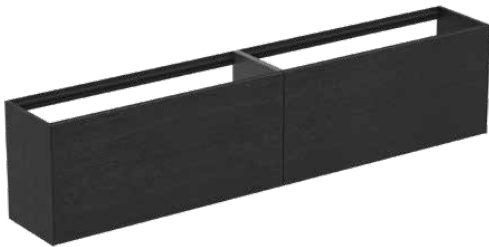

CONCA

T4339Y4

CONCA | Waschtisch-Unterschrank 2385x373x540 mm in eiche geflammt furnier, 4 Schubladen | Vollauszug, Push-to-open, SoftClosing, Vormontiert, Nachhaltig gewonnenes Holz, Echtholzfurnier

Bild & Zeichnung

Allgemeine Informationen

Produktkategorie:	Möbel
Produktart:	Waschtisch-Unterschrank
Marke:	Ideal Standard
Kollektion:	CONCA
Designer:	Palomba Serafini Associati
Colour:	Y4 - Eiche Geflammt Furnier
Oberflächenveredelung:	Matt
Maximale Höhe (mm):	540
Maximale Breite (mm):	2385
Ausladung (mm):	373
Befestigungsart:	Befestigungsset
Nettogewicht (kg):	79.50
EAN Code:	8014140465089

Features

	Vollauszug		Push-to-open
	SoftClosing		Vormontiert
	Nachhaltig gewonnenes Holz		Echtholzfurnier

Downloads

- [Installation Guide](#)
- [Spare Parts List](#)

Produktspezifikationen

Einzugsmechanismus:	Softclosing
Farbcode:	Y4
Farbbeschreibung:	eiche geflammt furnier
Eckmodell:	Nein
Griff(e):	Grifflos
Einstellbare Montagefüße:	Nein
Material:	Holz
Materialspezifikation (Korpus):	Hochverdichtete 3-Schicht Spanplatte
Anzahl der Türen (gesamt):	0
Anzahl der Türen (links öffnend):	0
Anzahl der Türen (rechts öffnend):	0
Anzahl der Auszüge (gesamt):	4
Anzahl der externen Auszüge:	2
Anzahl der internen Auszüge:	2
Anzahl der offenen Fächer:	0
Anzahl der Rolltüren:	0

CONCA

T4339Y4

CONCA | Waschtisch-Unterschrank 2385x373x540 mm in eiche geflammt furnier, 4 Schubladen | Vollauszug, Push-to-open, SoftClosing, Vormontiert, Nachhaltig gewonnenes Holz, Echtholz furnier

Produktspezifikationen