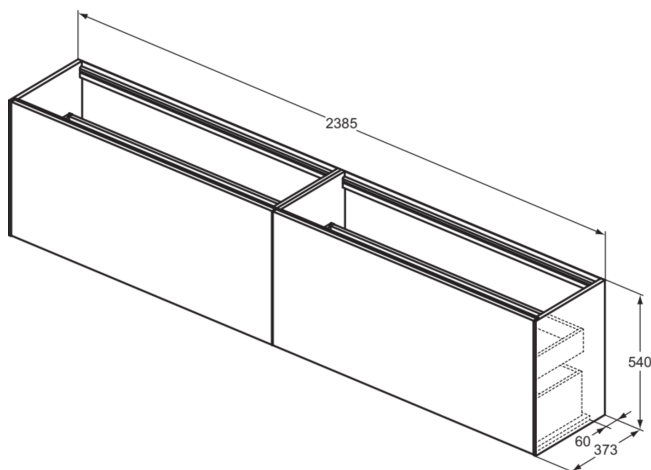

## T4339Y4

CONCA | Waschtisch-Unterschrank 2385x373x540 mm in eiche geflammt furnier, 4 Schubladen | Vollauszug, Push-to-open, SoftClosing, Vormontiert, Nachhaltig gewonnenes Holz, Echtholzfurnier

### Allgemeine Informationen

Produktkategorie:	Möbel
Produktart:	Waschtisch-Unterschrank
Marke:	Ideal Standard
Kollektion:	CONCA
Designer:	Palomba Serafini Associati
Colour:	Y4 - Eiche Geflammt Furnier
Oberflächenveredelung:	Matt
Maximale Höhe (mm):	540
Maximale Breite (mm):	2385
Ausladung (mm):	373
Befestigungsart:	Befestigungsset
Nettogewicht (kg):	79.50
EAN Code:	8014140465089