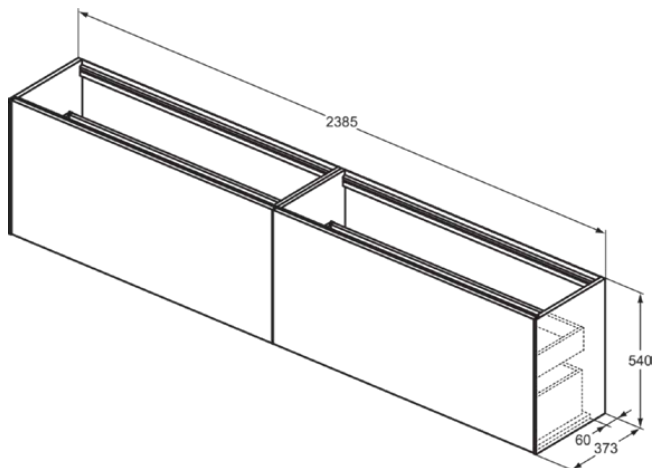

CONCA

T4339Y4

CONCA | Waschtisch-Unterschrank 2385x373x540 mm in eiche geflammt furnier, 4 Schubladen | Vollauszug, Push-to-open, SoftClosing, Vormontiert, Nachhaltig gewonnenes Holz, Echtholzfurnier

Bild & Zeichnung

Allgemeine Informationen

Produktkategorie:	Möbel
Produktart:	Waschtisch-Unterschrank
Marke:	Ideal Standard
Kollektion:	CONCA
Designer:	Palomba Serafini Associati
Colour:	Y4 - Eiche Geflammt Furnier
Oberflächenveredelung:	Matt
Maximale Höhe (mm):	540
Maximale Breite (mm):	2385
Ausladung (mm):	373
Befestigungsart:	Befestigungsset
Nettogewicht (kg):	79.50
EAN Code:	8014140465089

CONCA

T4339Y4

CONCA | Waschtisch-Unterschrank 2385x373x540 mm in eiche geflammt furnier, 4 Schubladen | Vollauszug, Push-to-open, SoftClosing, Vormontiert, Nachhaltig gewonnenes Holz, Echtholz furnier

Produktspezifikationen