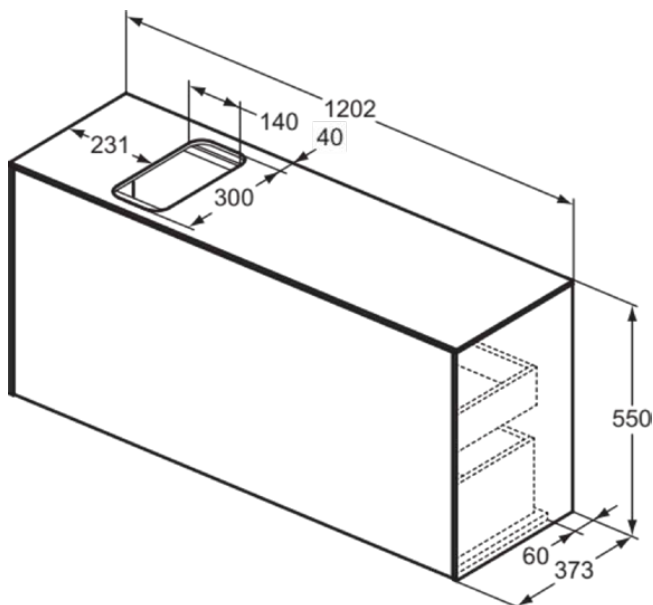

CONCA

T3938Y1

CONCA | Waschtisch-Unterschrank 1202x373x550 mm in weiß matt lackiert, 2 Schubladen | Vollauszug, Push-to-open, SoftClosing, Vormontiert, Nachhaltig gewonnenes Holz, Echtholz furnier

Bild & Zeichnung

Allgemeine Informationen

Produktkategorie:	Möbel
Produktart:	Waschtisch-Unterschrank
Marke:	Ideal Standard
Kollektion:	CONCA
Designer:	Palomba Serafini Associati
Colour:	Y1 - Weiß Matt Lackiert
Oberflächenveredelung:	Matt
Maximale Höhe (mm):	550
Maximale Breite (mm):	1202
Ausladung (mm):	373
Befestigungsart:	Befestigungsset
Nettogewicht (kg):	45.50
EAN Code:	8014140460619

CONCA

T3938Y1

CONCA | Waschtisch-Unterschrank 1202x373x550 mm in weiß matt lackiert, 2 Schubladen | Vollauszug, Push-to-open, SoftClosing, Vormontiert, Nachhaltig gewonnenes Holz, Echtholz furnier

Produktspezifikationen