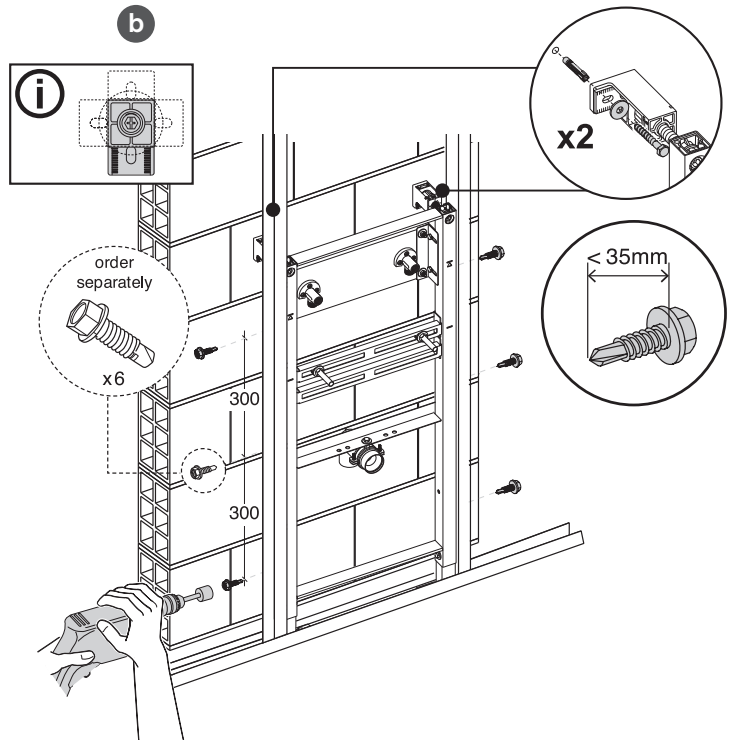

# PROSYS

Basin Frame Wall taps

Installation - Installazione - Installation - Montage - Instalación - Montering - Монтаж  
 Montáž - Paigaldamine - Εγκατάσταση - Beszerelés - Montavimas - Montāža - Instalare  
 Инсталација - Montaž - Установка - Montaža - Montáž - Montaj - Інсталяція

Ref	A	B	C	D
Min height	775,5-X	665-X	605-X	475-X
Max height	1180,5	1070	1010	880

(dimensions in millimeters)

a

b

Ideal Standard International NV  
 Corporate Village – Gent Building  
 Da Vincilaan 2  
 B1935 – Zaventem  
 Belgium