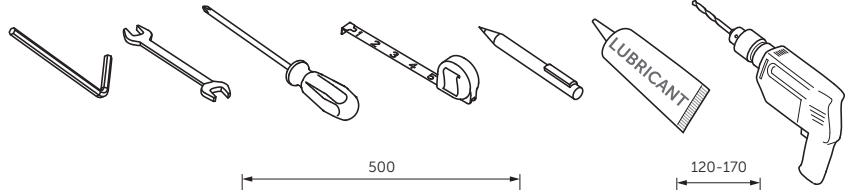

# PROSYS

Basin Frame Wall taps

Installation - Installazione - Installation - Montage - Instalación - Montering - Монтаж  
 Montáž - Paigaldamine - Εγκατάσταση - Beszerelés - Montavimas - Montāža - Instalare  
 Инсталација - Montaž - Установка - Montaža - Montáž - Montaj - Інсталяція

Ref	A	B	C	D
Min height	775,5-X	665-X	605-X	475-X
Max height	1180,5	1070	1010	880

(dimensions in millimeters)

a

b

Ideal Standard International NV  
 Corporate Village – Gent Building  
 Da Vincilaan 2  
 B1935 – Zaventem  
 Belgium