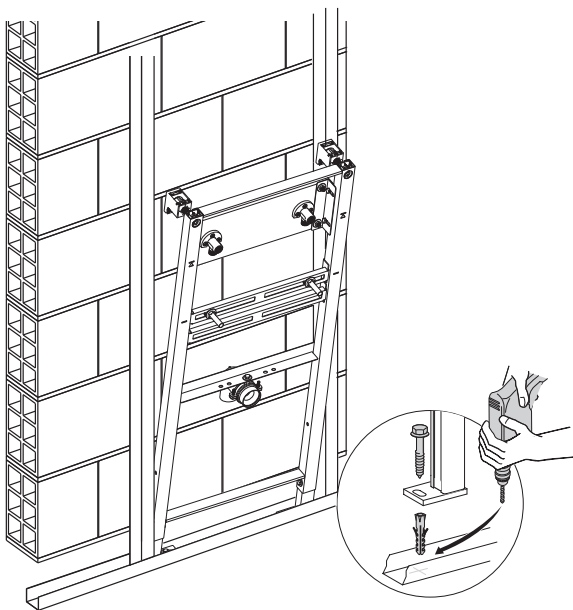

# PROSYS

Basin Frame Wall taps

Installation - Installazione - Installation - Montage - Instalación - Montering - Монтаж  
 Montáž - Paigaldamine - Εγκατάσταση - Beszerelés - Montavimas - Montāža - Instalare  
 Инсталација - Montaž - Установка - Montaža - Montáž - Montaj - Інсталяція

Ref	A	B	C	D
Min height	775,5-X	665-X	605-X	475-X
Max height	1180,5	1070	1010	880

(dimensions in millimeters)

a

b

Ideal Standard International NV  
 Corporate Village – Gent Building  
 Da Vincilaan 2  
 B1935 – Zaventem  
 Belgium