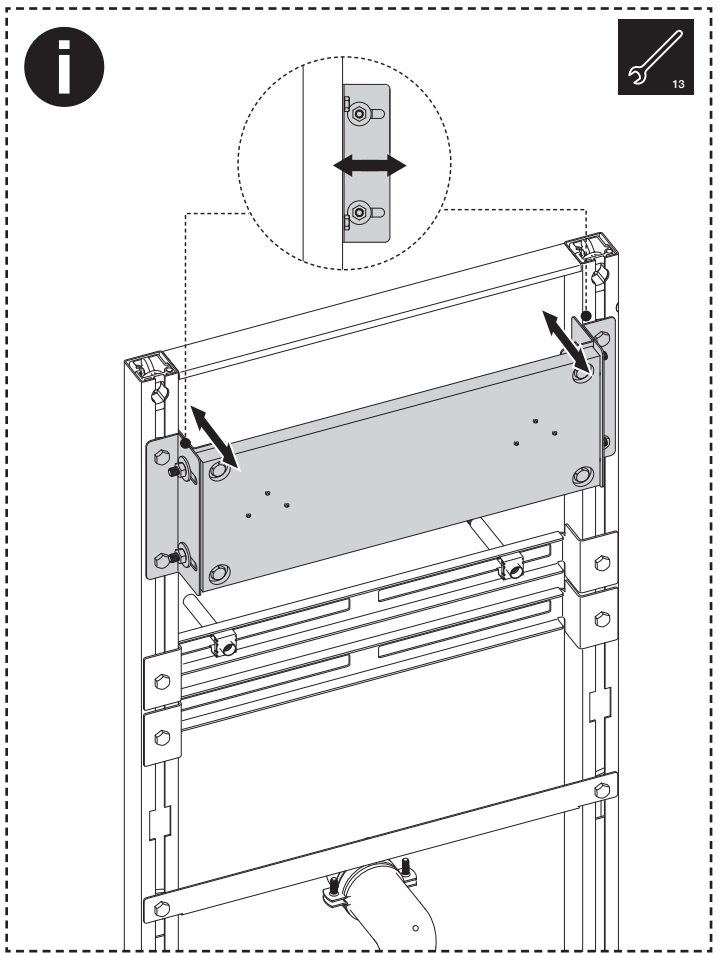

# PROSYS

Basin Frame Wall taps

Installation - Installazione - Installation - Montage - Instalación - Montering - Монтаж  
 Montáž - Paigaldamine - Εγκατάσταση - Beszerelés - Montavimas - Montāža - Instalare  
 Инсталација - Montaž - Установка - Montaža - Montáž - Montaj - Інсталяція

Ref	A	B	C	D
Min height	775,5-X	665-X	605-X	475-X
Max height	1180,5	1070	1010	880

(dimensions in millimeters)

a

b

Ideal Standard International NV  
 Corporate Village – Gent Building  
 Da Vincilaan 2  
 B1935 – Zaventem  
 Belgium