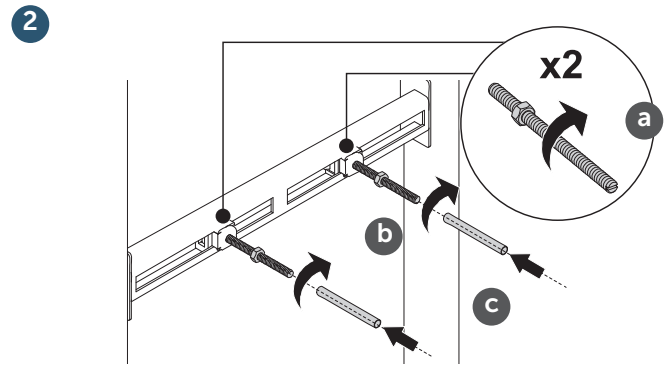

# PROSYS

Basin Frame Wall taps

Installation - Installazione - Installation - Montage - Instalación - Montering - Монтаж  
 Montáž - Paigaldamine - Εγκατάσταση - Beszerelés - Montavimas - Montāža - Instalare  
 Инсталација - Montaž - Установка - Montaža - Montáž - Montaj - Інсталяція

Ref	A	B	C	D
Min height	775,5-X	665-X	605-X	475-X
Max height	1180,5	1070	1010	880

(dimensions in millimeters)

a

b

Ideal Standard International NV  
 Corporate Village – Gent Building  
 Da Vincilaan 2  
 B1935 – Zaventem  
 Belgium