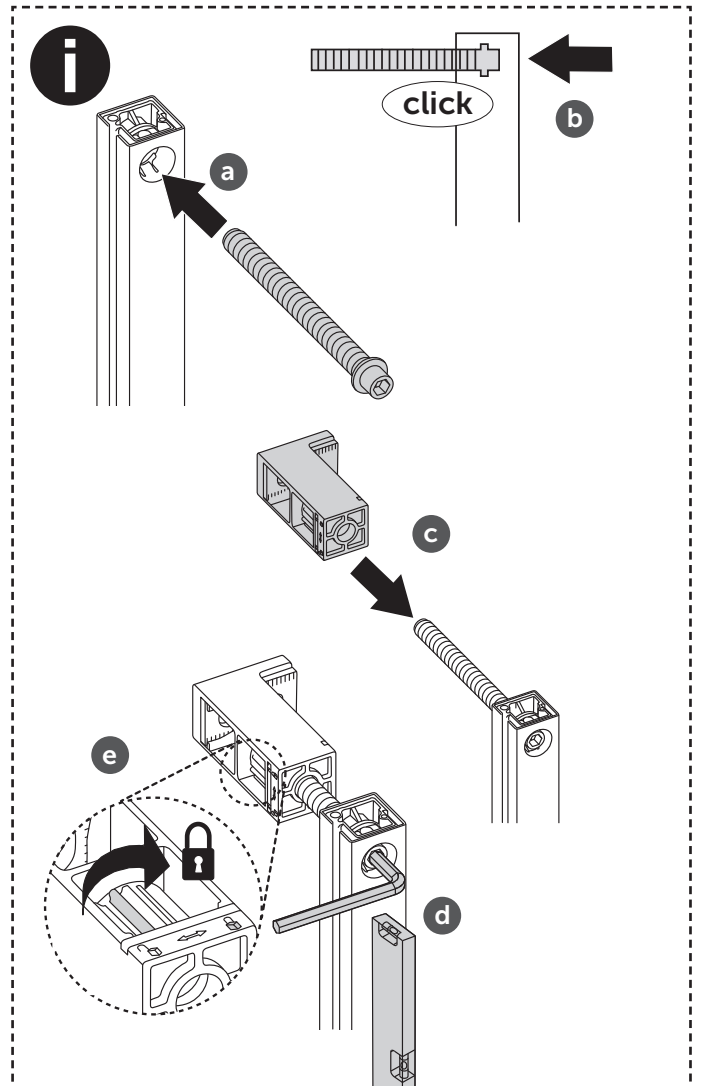

# PROSYS

Basin Frame Wall taps

Installation - Installazione - Installation - Montage - Instalación - Montering - Монтаж  
 Montáž - Paigaldamine - Εγκατάσταση - Beszerelés - Montavimas - Montāža - Instalare  
 Инсталација - Montaž - Установка - Montaža - Montáž - Montaj - Інсталяція

Ref	A	B	C	D
Min height	775,5-X	665-X	605-X	475-X
Max height	1180,5	1070	1010	880

(dimensions in millimeters)

a

b

Ideal Standard International NV  
 Corporate Village – Gent Building  
 Da Vincilaan 2  
 B1935 – Zaventem  
 Belgium