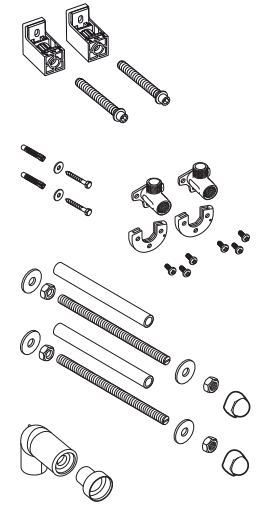

# PROSYS

Basin Frame Wall taps

Installation - Installazione - Installation - Montage - Instalación - Montering - Монтаж  
 Montáž - Paigaldamine - Εγκατάσταση - Beszerelés - Montavimas - Montāža - Instalare  
 Инсталација - Montaž - Установка - Montaža - Montáž - Montaj - Інсталяція

Ref	A	B	C	D
Min height	775,5-X	665-X	605-X	475-X
Max height	1180,5	1070	1010	880

(dimensions in millimeters)

a

b

Ideal Standard International NV  
 Corporate Village – Gent Building  
 Da Vincilaan 2  
 B1935 – Zaventem  
 Belgium