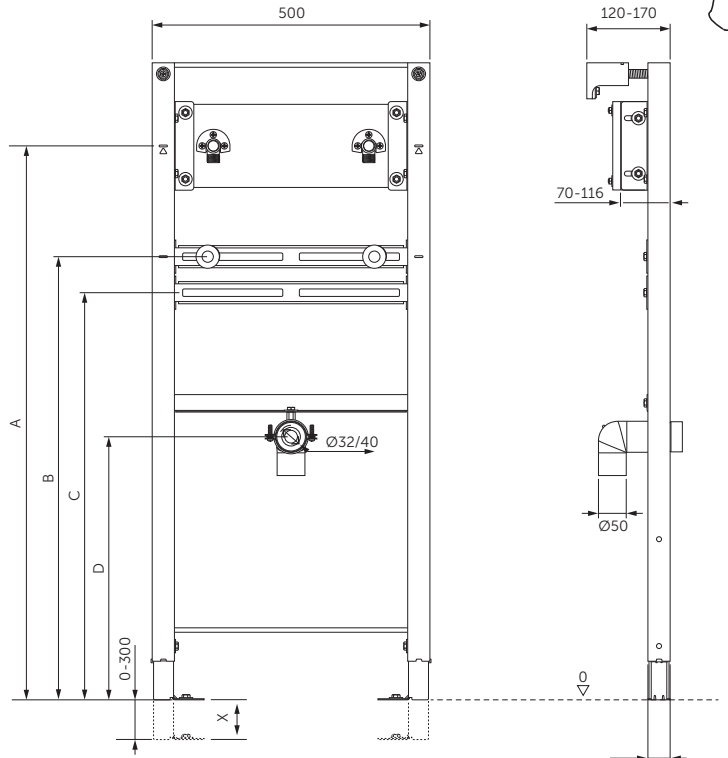

# PROSYS

Basin Frame Wall taps

Installation - Installazione - Installation - Montage - Instalación - Montering - Монтаж  
 Montáž - Paigaldamine - Εγκατάσταση - Beszerelés - Montavimas - Montāža - Instalare  
 Инсталација - Montaž - Установка - Montaža - Montáž - Montaj - Інсталяція

Ref	A	B	C	D
Min height	775,5-X	665-X	605-X	475-X
Max height	1180,5	1070	1010	880

(dimensions in millimeters)

a

b

Ideal Standard International NV  
 Corporate Village – Gent Building  
 Da Vincilaan 2  
 B1935 – Zaventem  
 Belgium