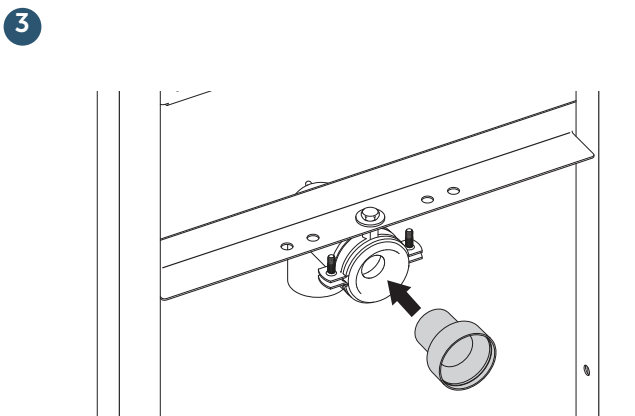

# PROSYS

Basin Frame Wall taps

Installation - Installazione - Installation - Montage - Instalación - Montering - Монтаж  
 Montáž - Paigaldamine - Εγκατάσταση - Beszerelés - Montavimas - Montāža - Instalare  
 Инсталација - Montaž - Установка - Montaža - Montáž - Montaj - Інсталяція

Ref	A	B	C	D
Min height	775,5-X	665-X	605-X	475-X
Max height	1180,5	1070	1010	880

(dimensions in millimeters)

a

b

Ideal Standard International NV  
 Corporate Village – Gent Building  
 Da Vincilaan 2  
 B1935 – Zaventem  
 Belgium