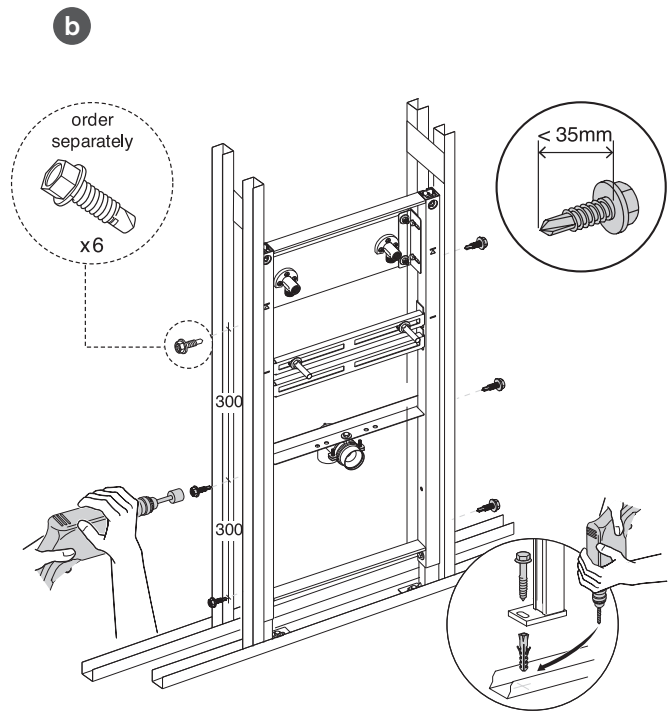

# PROSYS

Basin Frame Wall taps

Installation - Installazione - Installation - Montage - Instalación - Montering - Монтаж  
 Montáž - Paigaldamine - Εγκατάσταση - Beszerelés - Montavimas - Montāža - Instalare  
 Инсталација - Montaž - Установка - Montaža - Montáž - Montaj - Інсталяція

Ref	A	B	C	D
Min height	775,5-X	665-X	605-X	475-X
Max height	1180,5	1070	1010	880

(dimensions in millimeters)

a

b

Ideal Standard International NV  
 Corporate Village – Gent Building  
 Da Vincilaan 2  
 B1935 – Zaventem  
 Belgium