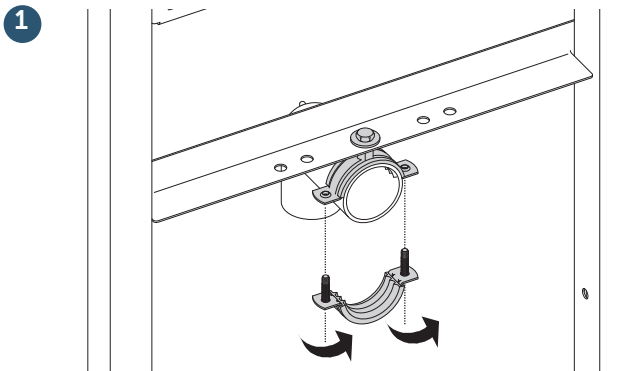

# PROSYS

Basin Frame Wall taps

Installation - Installazione - Installation - Montage - Instalación - Montering - Монтаж  
 Montáž - Paigaldamine - Εγκατάσταση - Beszerelés - Montavimas - Montāža - Instalare  
 Инсталација - Montaž - Установка - Montaža - Montáž - Montaj - Інсталяція

Ref	A	B	C	D
Min height	775,5-X	665-X	605-X	475-X
Max height	1180,5	1070	1010	880

(dimensions in millimeters)

a

b

Ideal Standard International NV  
 Corporate Village – Gent Building  
 Da Vincilaan 2  
 B1935 – Zaventem  
 Belgium