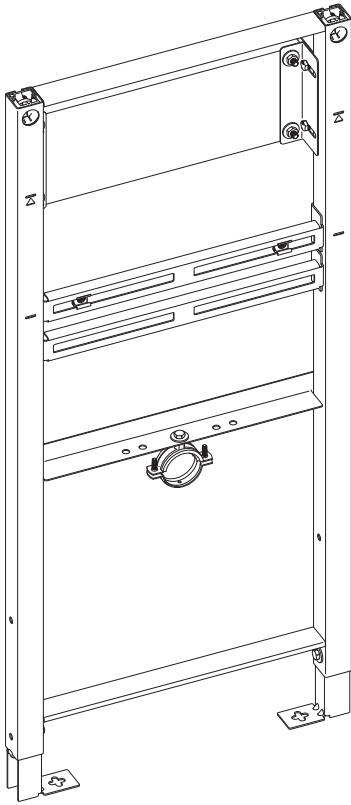

# PROSYS

Basin Frame Wall taps

Installation - Installazione - Installation - Montage - Instalación - Montering - Монтаж  
 Montáž - Paigaldamine - Εγκατάσταση - Beszerelés - Montavimas - Montāža - Instalare  
 Инсталација - Montaž - Установка - Montaža - Montáž - Montaj - Інсталяція

Ref	A	B	C	D
Min height	775,5-X	665-X	605-X	475-X
Max height	1180,5	1070	1010	880

(dimensions in millimeters)

a

b

Ideal Standard International NV  
 Corporate Village – Gent Building  
 Da Vincilaan 2  
 B1935 – Zaventem  
 Belgium