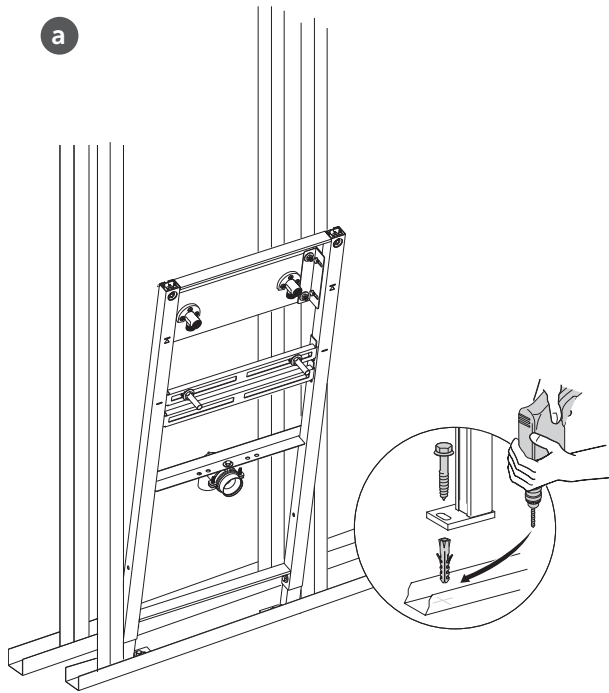

# PROSYS

Basin Frame Wall taps

Installation - Installazione - Installation - Montage - Instalación - Montering - Монтаж  
 Montáž - Paigaldamine - Εγκατάσταση - Beszerelés - Montavimas - Montāža - Instalare  
 Инсталација - Montaž - Установка - Montaža - Montáž - Montaj - Інсталяція

Ref	A	B	C	D
Min height	775,5-X	665-X	605-X	475-X
Max height	1180,5	1070	1010	880

(dimensions in millimeters)

a

b

Ideal Standard International NV  
 Corporate Village – Gent Building  
 Da Vincilaan 2  
 B1935 – Zaventem  
 Belgium