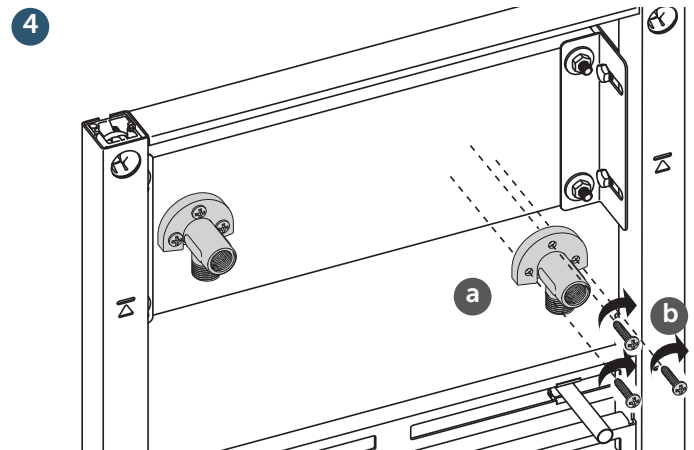

# PROSYS

Basin Frame Wall taps

Installation - Installazione - Installation - Montage - Instalación - Montering - Монтаж  
 Montáž - Paigaldamine - Εγκατάσταση - Beszerelés - Montavimas - Montāža - Instalare  
 Инсталација - Montaž - Установка - Montaža - Montáž - Montaj - Інсталяція

Ref	A	B	C	D
Min height	775,5-X	665-X	605-X	475-X
Max height	1180,5	1070	1010	880

(dimensions in millimeters)

a

b

Ideal Standard International NV  
 Corporate Village – Gent Building  
 Da Vincilaan 2  
 B1935 – Zaventem  
 Belgium