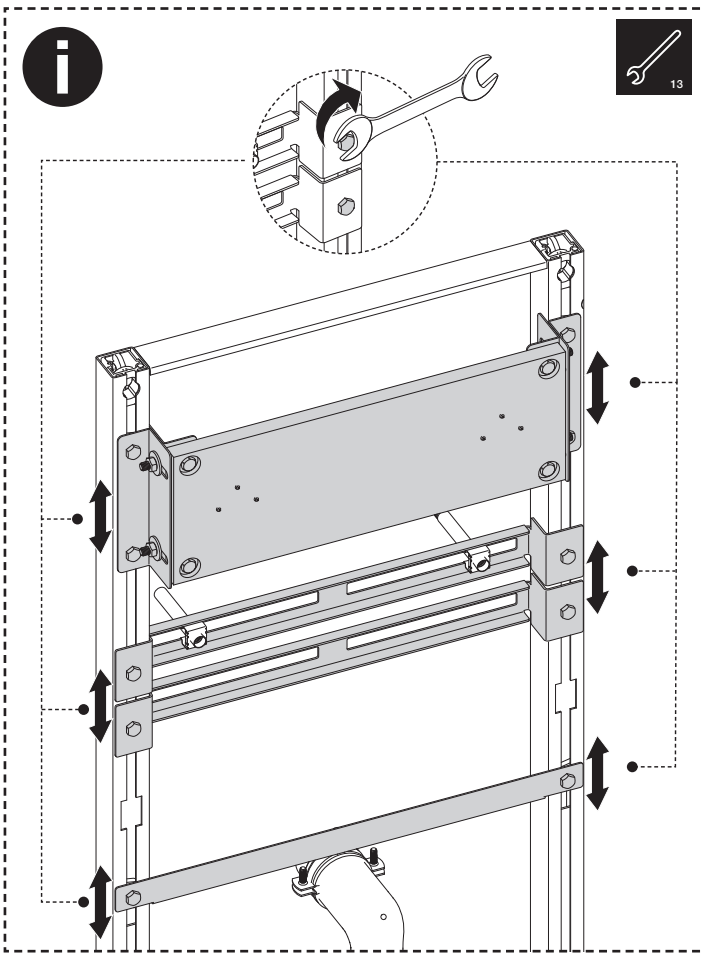

# PROSYS

Basin Frame Wall taps

Installation - Installazione - Installation - Montage - Instalación - Montering - Монтаж  
 Montáž - Paigaldamine - Εγκατάσταση - Beszerelés - Montavimas - Montāža - Instalare  
 Инсталација - Montaž - Установка - Montaža - Montáž - Montaj - Інсталяція

Ref	A	B	C	D
Min height	775,5-X	665-X	605-X	475-X
Max height	1180,5	1070	1010	880

(dimensions in millimeters)

a

b

Ideal Standard International NV  
 Corporate Village – Gent Building  
 Da Vincilaan 2  
 B1935 – Zaventem  
 Belgium