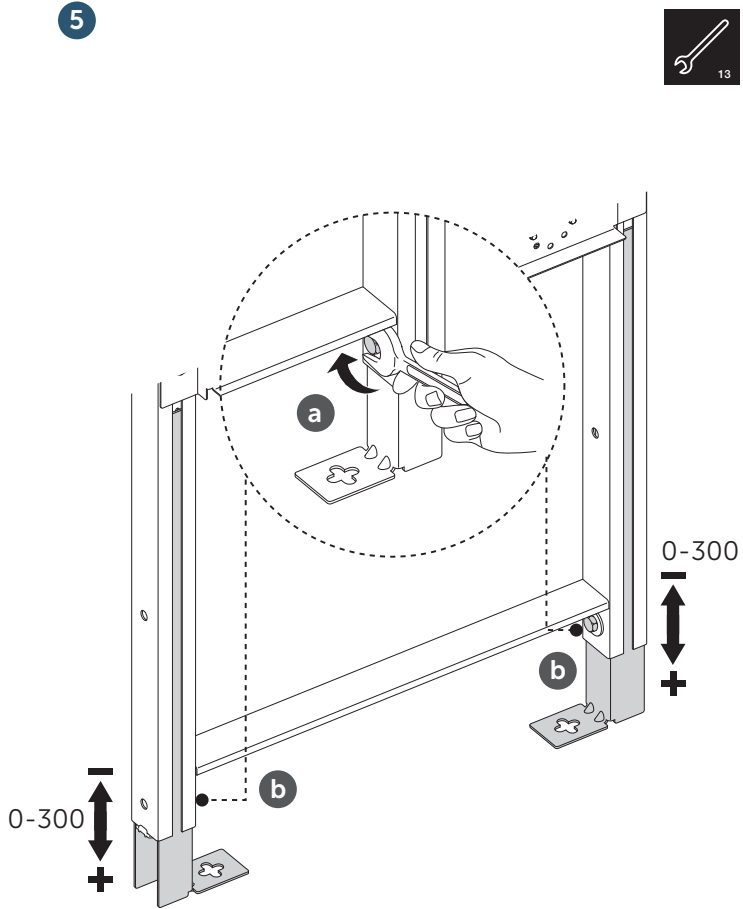

# PROSYS

Basin Frame Wall taps

Installation - Installazione - Installation - Montage - Instalación - Montering - Монтаж  
 Montáž - Paigaldamine - Εγκατάσταση - Beszerelés - Montavimas - Montāža - Instalare  
 Инсталација - Montaž - Установка - Montaža - Montáž - Montaj - Інсталяція

Ref	A	B	C	D
Min height	775,5-X	665-X	605-X	475-X
Max height	1180,5	1070	1010	880

(dimensions in millimeters)

a

b

Ideal Standard International NV  
 Corporate Village – Gent Building  
 Da Vincilaan 2  
 B1935 – Zaventem  
 Belgium