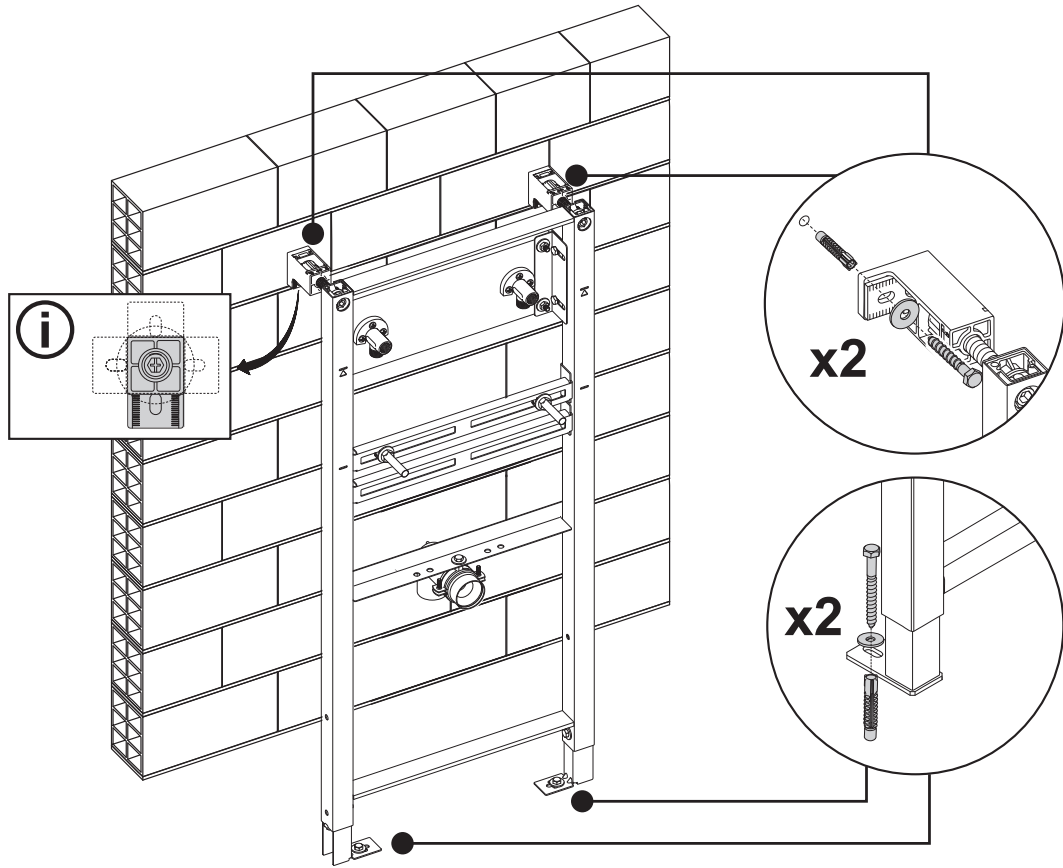

# PROSYS

Basin Frame Wall taps

Installation - Installazione - Installation - Montage - Instalación - Montering - Монтаж  
 Montáž - Paigaldamine - Εγκατάσταση - Beszerelés - Montavimas - Montāža - Instalare  
 Инсталација - Montaž - Установка - Montaža - Montáž - Montaj - Інсталяція

Ref	A	B	C	D
Min height	775,5-X	665-X	605-X	475-X
Max height	1180,5	1070	1010	880

(dimensions in millimeters)

a

b

Ideal Standard International NV  
 Corporate Village – Gent Building  
 Da Vincilaan 2  
 B1935 – Zaventem  
 Belgium