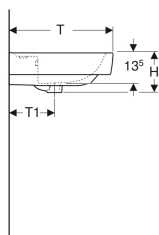

Geberit Renova Plan Aufsatzwaschtisch

Beispielbild

Verwendungszwecke

- Zur Montage auf Arbeitsplatten

Eigenschaften

- Wandanschluss

- Rückseite unglasiert
- Unter- und Rückseite geschliffen

Technische Daten

Werkstoff

Sanitärkeramik

Art.-Nr.	Farbe / Oberfläche	Hahnloch	Überlauf	B	B1	B3	H	T	T1	T2	Befestigungspunkte	VE1
501.721.00.8	weiß / KeraTect	mittig	sichtbar	60 cm	30 cm	– cm	18.5 cm	48 cm	21 cm	14.5 cm	2	1 St.