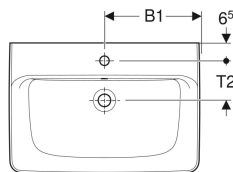

Geberit Renova Plan Aufsatzwaschtisch

Beispielbild

Verwendungszwecke

- Zur Montage auf Arbeitsplatten

Eigenschaften

- Wandanschluss

- Rückseite unglasiert
- Unter- und Rückseite geschliffen

Technische Daten

Werkstoff

Sanitärkeramik

Art.-Nr.	Farbe / Oberfläche	Hahnloch	Überlauf	B	B1	B3	H	T	T1	T2	Befestigungspunkte	VE1
501.721.00.8	weiß / KeraTect	mittig	sichtbar	60 cm	30 cm	– cm	18.5 cm	48 cm	21 cm	14.5 cm	2	1 St.