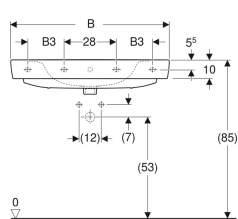

Geberit Renova Plan Aufsatzwaschtisch

Beispielbild

Verwendungszwecke

- Zur Montage auf Arbeitsplatten

Eigenschaften

- Wandanschluss

- Rückseite unglasiert
- Unter- und Rückseite geschliffen

Technische Daten

Werkstoff

Sanitärkeramik

Art.-Nr.	Farbe / Oberfläche	Hahnloch	Überlauf	B	B1	B3	H	T	T1	T2	Befestigungspunkte	VE1
501.721.00.8	weiß / KeraTect	mittig	sichtbar	60 cm	30 cm	– cm	18.5 cm	48 cm	21 cm	14.5 cm	2	1 St.