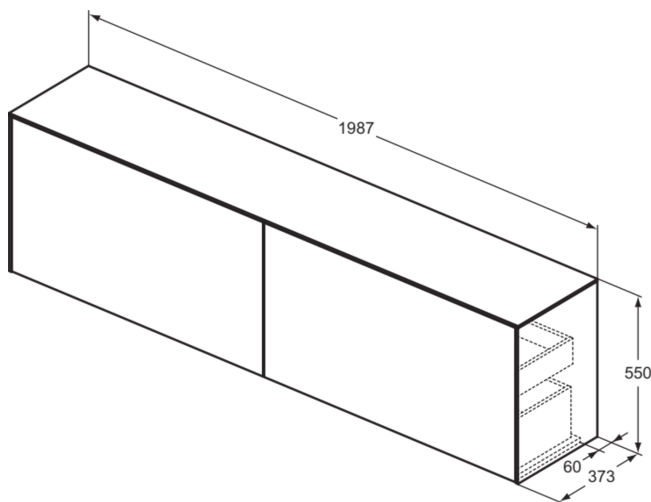

CONCA

T4332Y5

CONCA | Waschtisch-Unterschrank 1987x373x550 mm in walnuss dunkel dekor, 4 Schubladen | Vollauszug, Push-to-open, SoftClosing, Vormontiert, Nachhaltig gewonnenes Holz, Echtholz furnier

Bild & Zeichnung

Allgemeine Informationen

Produktkategorie:	Möbel
Produktart:	Waschtisch-Unterschrank
Marke:	Ideal Standard
Kollektion:	CONCA
Designer:	Palomba Serafini Associati
Colour:	Y5 - Walnuss Dunkel Dekor
Oberflächenveredelung:	Matt
Maximale Höhe (mm):	550
Maximale Breite (mm):	1987
Ausladung (mm):	373
Befestigungsart:	Befestigungsset
Nettogewicht (kg):	77.50
EAN Code:	8014140464679