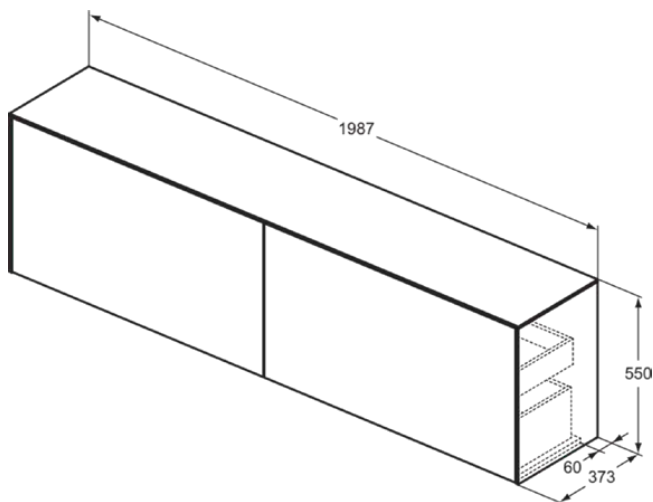

## T4332Y5

CONCA | Waschtisch-Unterschrank 1987x373x550 mm in walnuss dunkel dekor, 4 Schubladen | Vollauszug, Push-to-open, SoftClosing, Vormontiert, Nachhaltig gewonnenes Holz, Echtholz furnier

### Allgemeine Informationen

Produktkategorie:	Möbel
Produktart:	Waschtisch-Unterschrank
Marke:	Ideal Standard
Kollektion:	CONCA
Designer:	Palomba Serafini Associati
Colour:	Y5 - Walnuss Dunkel Dekor
Oberflächenveredelung:	Matt
Maximale Höhe (mm):	550
Maximale Breite (mm):	1987
Ausladung (mm):	373
Befestigungsart:	Befestigungsset
Nettogewicht (kg):	77.50
EAN Code:	8014140464679