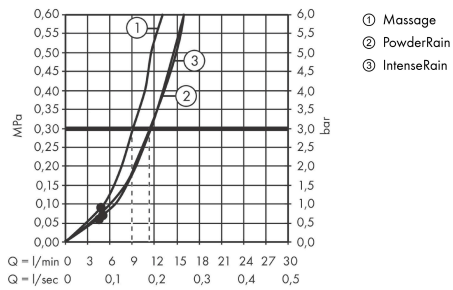

Pulsify Select S
Brausehalterset 105 3jet Relaxation mit Brauseschlauch 125 cm
 Oberfläche: **Mattweiß** Artikelnummer: **24302700**

Beschreibung

Merkmale

- besteht aus: Handbrause, Brausehalter, Brauseschlauch
- Brausekopfgröße: 105 mm
- integrierte Brausehalterfunktion
- Strahlart: PowderRain, IntenseRain, Massagestrahl
- komfortable Strahlartenumstellung durch Select-Taste
- maximale Durchflussmenge bei 3 bar: 11,4 l/min
- Mindestfließdruck: 1 bar
- Betriebsdruck: min. 1 bar/max. 6 bar
- brauseseitiger Drehwirbel gegen lästiges Verdrehen des Brauseschlauches
- Wandstützen aus Kunststoff
- ausspülbarer Siebeinsatz

Technologie

Designpreise

reddot winner 2021

Produktabbildung

Maßzeichnung

Pulsify Select S
Brausehalterset 105 3jet Relaxation mit Brauseschlauch 125 cm
 Oberfläche: **Mattweiß** Artikelnummer: **24302700**

Durchflussdiagramm

Die Verbrauchswerte wurden praxisnah mit den dazugehörigen Armaturen (Thermostat/Mischer/Unterputzventil) gemessen.