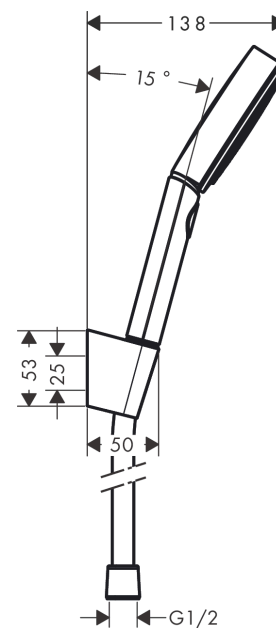

Pulsify Select S
Brausehalterset 105 3jet Relaxation mit Brauseschlauch 125 cm
 Oberfläche: **Mattweiß** Artikelnummer: **24302700**

Beschreibung

Merkmale

- besteht aus: Handbrause, Brausehalter, Brauseschlauch
- Brausekopfgröße: 105 mm
- integrierte Brausehalterfunktion
- Strahlart: PowderRain, IntenseRain, Massagestrahl
- komfortable Strahlartenumstellung durch Select-Taste
- maximale Durchflussmenge bei 3 bar: 11,4 l/min
- Mindestfließdruck: 1 bar
- Betriebsdruck: min. 1 bar/max. 6 bar
- brauseseitiger Drehwirbel gegen lästiges Verdrehen des Brauseschlauches
- Wandstützen aus Kunststoff
- ausspülbarer Siebeinsatz

Technologie

Designpreise

reddot winner 2021

Produktabbildung

Maßzeichnung

Pulsify Select S
Brausehalterset 105 3jet Relaxation mit Brauseschlauch 125 cm
 Oberfläche: **Mattweiß** Artikelnummer: **24302700**

Durchflussdiagramm

Die Verbrauchswerte wurden praxisnah mit den dazugehörigen Armaturen (Thermostat/Mischer/Unterputzventil) gemessen.