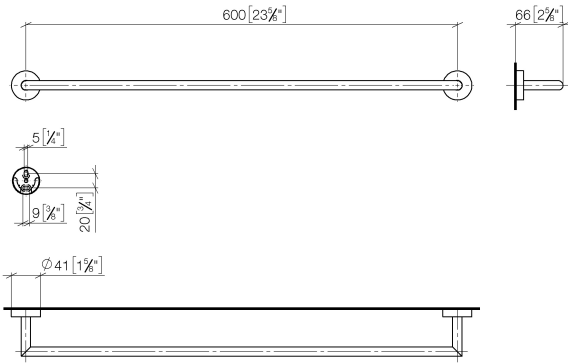

83 060 979

- Stichmaß 600 mm
- Breite 640 mm
- Höhe 40 mm
- Rosette Ø 40 mm
- Ausladung 65 mm

Passt zu ELIO, ENO, MEM, META SQUARE, SYNC und TARA ULTRA

Passt zu: ENO, TARA ULTRA, SYNC, META SQUARE

|                                                                                      |                                 |               |
|--------------------------------------------------------------------------------------|---------------------------------|---------------|
|    | Chrom                           | 83 060 979-00 |
|    | Platin gebürstet                | 83 060 979-06 |
|    | Dark Chrome                     | 83 060 979-19 |
|    | Light Gold                      | 83 060 979-26 |
|    | Light Gold gebürstet            | 83 060 979-27 |
|    | Schwarz matt                    | 83 060 979-33 |
|    | Bronze gebürstet                | 83 060 979-42 |
|    | Champagne gebürstet (22kt Gold) | 83 060 979-46 |
|    | Champagne (22kt Gold)           | 83 060 979-47 |
|   | Chrom gebürstet                 | 83 060 979-93 |
|  | Dark Platinum gebürstet         | 83 060 979-99 |

83 060 979

mm [inches]

83 060 979

**Produktversion ab 7/1/2023**

Ersatzteile für die  
anderen  
Oberflächenvarianten  
finden Sie hier: Platin  
gebürstet

#### Produktversion ab 7/1/2023

| Nr. | Artikelnummer      | Benennung                       | Verbaumenge | Lieferzeit |
|-----|--------------------|---------------------------------|-------------|------------|
|     | 05 28 22 622 00-00 | Halter 613 x 13 x 59 mm - Chrom | 11          | 10         |