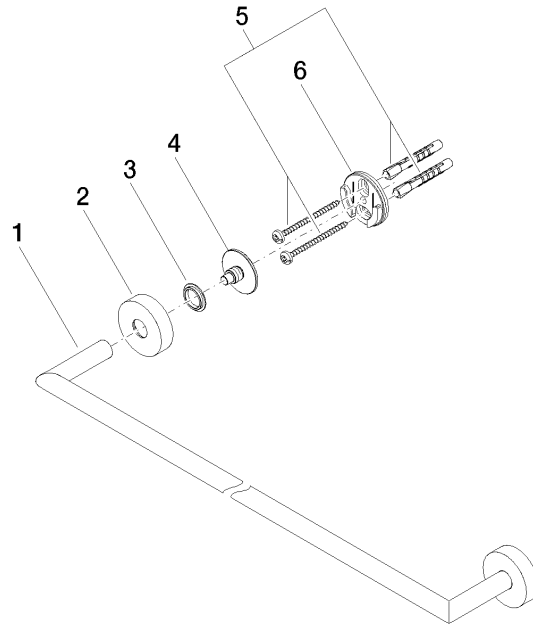

83 060 979

- Stichmaß 600 mm
- Breite 640 mm
- Höhe 40 mm
- Rosette Ø 40 mm
- Ausladung 65 mm

Passt zu ELIO, ENO, MEM, META SQUARE, SYNC und TARA ULTRA

Passt zu: ENO, TARA ULTRA, SYNC, META SQUARE

|                                                                                      |                                 |               |
|--------------------------------------------------------------------------------------|---------------------------------|---------------|
|    | Chrom                           | 83 060 979-00 |
|    | Platin gebürstet                | 83 060 979-06 |
|    | Dark Chrome                     | 83 060 979-19 |
|    | Light Gold                      | 83 060 979-26 |
|    | Light Gold gebürstet            | 83 060 979-27 |
|    | Schwarz matt                    | 83 060 979-33 |
|    | Bronze gebürstet                | 83 060 979-42 |
|    | Champagne gebürstet (22kt Gold) | 83 060 979-46 |
|    | Champagne (22kt Gold)           | 83 060 979-47 |
|   | Chrom gebürstet                 | 83 060 979-93 |
|  | Dark Platinum gebürstet         | 83 060 979-99 |

83 060 979

mm [inches]

83 060 979

**Produktversion ab 7/1/2023**

Ersatzteile für die  
anderen  
Oberflächenvarianten  
finden Sie hier: Platin  
gebürstet

## Badetuchhalter - Chrom

ENO

83 060 979

#### Produktversion ab 7/1/2023

| Nr. | Artikelnummer      | Benennung                       | Verbaumenge | Lieferzeit |
|-----|--------------------|---------------------------------|-------------|------------|
|     | 05 28 22 622 00-00 | Halter 613 x 13 x 59 mm - Chrom | 11          | 10         |