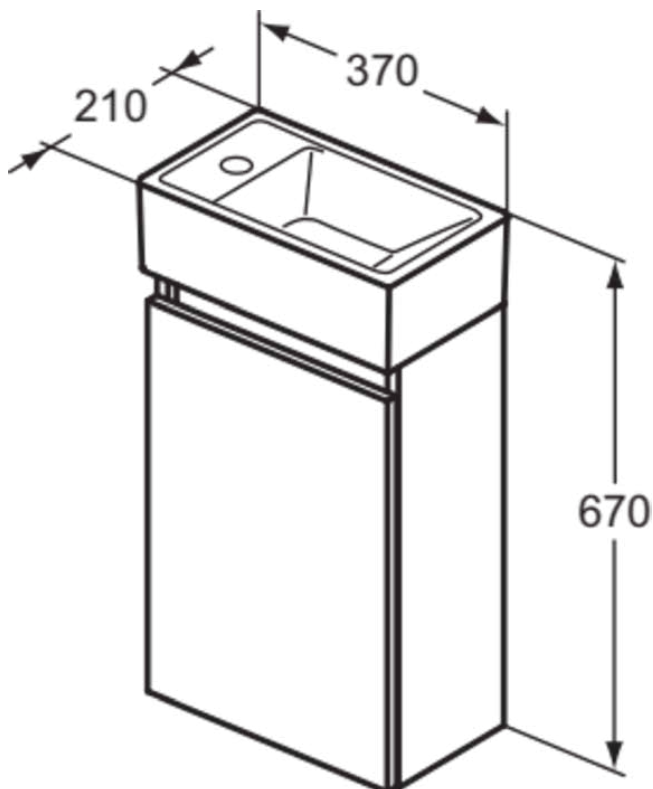

EUROVIT+/ULYSSE+/SIMPLICITY+

R0570Y9

EUROVIT+/ULYSSE+/SIMPLICITY+ | Möbelpaket 370x210x670 mm in nussbaum geflammt, 1 Hahnloch, ohne Überlauf, 1 Tür | Grifflos, SoftClosing

Bild & Zeichnung

Allgemeine Informationen

Produktkategorie:	Möbelpakete
Produktart:	Möbelpaket
Marke:	Ideal Standard
Kollektion:	EUROVIT+/ULYSSE+/SIMPLICITY+
Designer:	Palomba Serafini Associati
Farbe:	Y9 - Nussbaum Geflammt
Höhe (mm):	670
Breite (mm):	370
Ausladung (mm):	210
Befestigungsart:	Befestigungsschrauben
Nettogewicht (kg):	12.80
EAN Code:	3391500590052