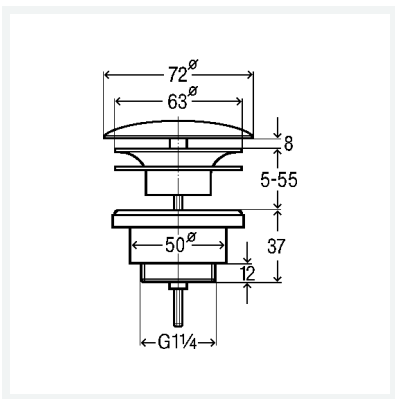

**Universalventil
Visign V1**
- nicht verschließbar
Ausstattung
Abdeckhaube rund
Modell 5438

Artikel 492 670

Eigenschaften

Gewinde zylindrisch	G	1¼
Durchmesser	Ø	63
Gewicht	352,8 g	
Volumen	1036 cm ³	
Werkstoff	Messing verchromt	