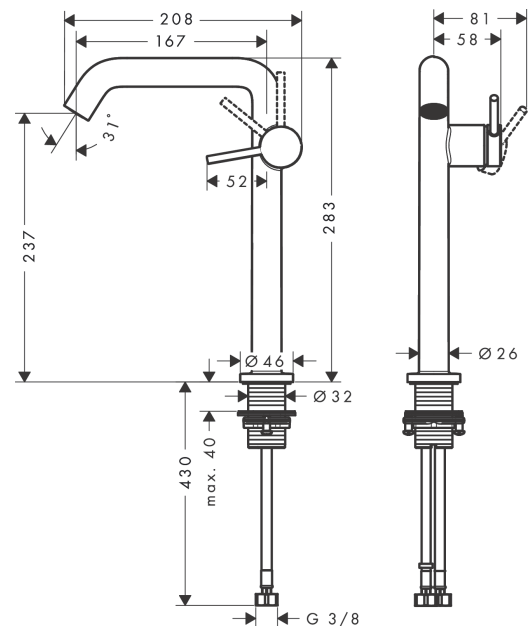

Tecturis S

Einhebel-Waschtischmischer 240 Fine CoolStart EcoSmart+ für Aufsatzwaschtische mit Push-Open Ablaufgarnitur

Oberfläche: Chrom Artikelnummer: 73370000

Beschreibung

Merkmale

- besteht aus: Einhebel-Waschtischmischer, Ablaufgarnitur
- ComfortZone 240
- Ausladung: 167 mm
- Auslaufhöhe: 230 mm
- Griffvariante: Hebelgriff
- Strahlart: Normalstrahl
- maximale Durchflussmenge bei 3 bar: 4 l/min
- Keramikmischsystem
- für Durchlauferhitzer geeignet
- Push-Open Ablaufgarnitur G 1¼
- Material Ablaufventil: Metall
- Anschlussart: G ¾ Anschlussschläuche
- Anschlussgröße: DN15
- Kaltwasser in Griff-Grundstellung
- EU-Taxonomie: max. 6 l/min - wesentlicher Beitrag (SC) möglich
- PA-IX 38577/IO

Technologie

Designpreise

Produktabbildung

Maßzeichnung

Tecturis S

Einhebel-Waschtismischer 240 Fine CoolStart EcoSmart+ für Aufsatzwaschtische mit Push-Open Ablaufgarnitur

Oberfläche: **Chrom** Artikelnummer: **73370000**

Durchflussdiagramm