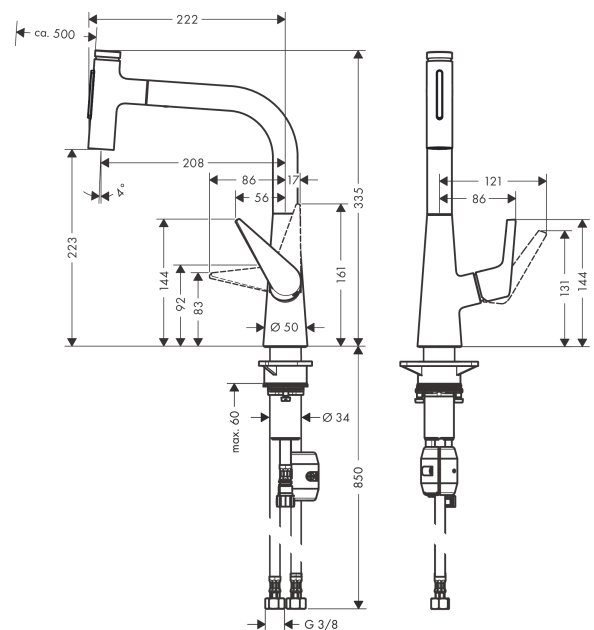

Talis Select M51

Einhebel-Küchenmischer 220, Ausziehbrause, 2jet

Oberfläche: **Chrom** Artikelnummer: **72824000**

Beschreibung

Merkmale

- ComfortZone 220
- Schwenkbereich einstellbar in 2 Stufen auf 110° oder 150°
- Laminarstrahl, Brausestrahl
- Brausestrahl arretierbar, Strahlumstellung durch Tastendruck und Strahlrückstellung automatisch durch Schließen der Armatur
- Select-Knopf zum komfortablen An- und Abstellen des Wasserstrahls
- MagFit magnetische Brausehalterung
- maximale Durchflussmenge bei 3 bar: 7 l/min
- Keramikmischsystem
- Temperaturbegrenzung einstellbar
- Rückflussverhinderer integriert
- für Durchlauferhitzer geeignet
- Auszugslänge bis zu 50 cm
- P-IX 16921/IOO

Technologie

Produktabbildung

Maßzeichnung

Talis Select M51
Einhebel-Küchenmischer 220, Ausziehbrause, 2jet
 Oberfläche: **Chrom** Artikelnummer: **72824000**

Durchflussdiagramm

Talis Select M51
Einhebel-Küchenmischer 220, Ausziehbrause, 2jet
 Oberfläche: **Chrom** Artikelnummer: **72824000**