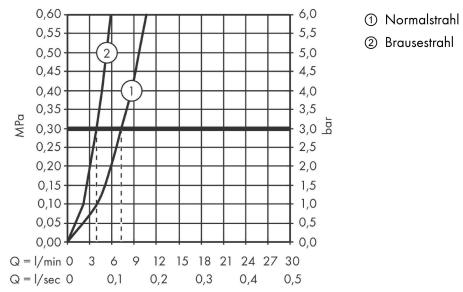

Talis Select M51

Einhebel-Küchenmischer 220, Ausziehbrause, 2jet

Oberfläche: **Chrom** Artikelnummer: **72824000**

Beschreibung

Merkmale

- ComfortZone 220
- Schwenkbereich einstellbar in 2 Stufen auf 110° oder 150°
- Laminarstrahl, Brausestrahl
- Brausestrahl arretierbar, Strahlumstellung durch Tastendruck und Strahlrückstellung automatisch durch Schließen der Armatur
- Select-Knopf zum komfortablen An- und Abstellen des Wasserstrahls
- MagFit magnetische Brausehalterung
- maximale Durchflussmenge bei 3 bar: 7 l/min
- Keramikmischsystem
- Temperaturbegrenzung einstellbar
- Rückflussverhinderer integriert
- für Durchlauferhitzer geeignet
- Auszugslänge bis zu 50 cm
- P-IX 16921/IOO

Technologie

Produktabbildung

Maßzeichnung

Talis Select M51
Einhebel-Küchenmischer 220, Ausziehbrause, 2jet
 Oberfläche: **Chrom** Artikelnummer: **72824000**

Durchflussdiagramm

Talis Select M51
Einhebel-Küchenmischer 220, Ausziehbrause, 2jet
 Oberfläche: **Chrom** Artikelnummer: **72824000**