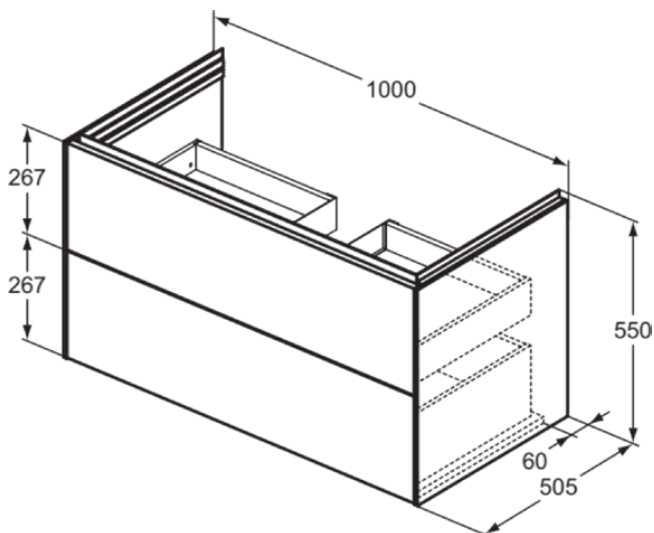

CONCA

T4575Y5

CONCA | Waschtisch-Unterschrank 1000x505x550 mm in walnuss dunkel dekor, 2 Schubladen | Vollauszug, Push-to-open, SoftClosing, Vormontiert, Nachhaltig gewonnenes Holz, Echtholz furnier

Bild & Zeichnung

Allgemeine Informationen

Produktkategorie:	Möbel
Produktart:	Waschtisch-Unterschrank
Marke:	Ideal Standard
Kollektion:	CONCA
Designer:	Palomba Serafini Associati
Colour:	Y5 - Walnuss Dunkel Dekor
Oberflächenveredelung:	Matt
Maximale Höhe (mm):	550
Maximale Breite (mm):	1000
Ausladung (mm):	505
Befestigungsart:	Befestigungsset
Nettogewicht (kg):	46.00
EAN Code:	8014140483076