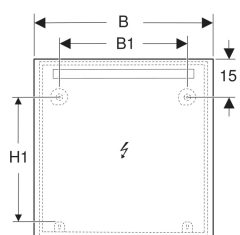

Eigenschaften

- Passend zu allen Badezimmerserien
- LED-Beleuchtung
- Ein-/Ausschalten des Lichts über Wandschalter
- Mit Geberit Aufhängung Flexinstall

Technische Daten

Schutzart	IP44
Schutzklasse	II
Nennspannung	220-240 V AC
Netzfrequenz	50/60 Hz
Betriebsspannung	220-240 V AC
Werkstoff	Aluminium
Energieeffizienzklasse Lichtquelle	E
Lichtfarbe	3000 K
Lebensdauer LED-Beleuchtung	30'000 h L70B50
Farbwiedergabeindex	>80
Standardabweichung des Farbabgleichs	6 SDCM

Lieferumfang

- Spiegel

- Befestigungsmaterial

Art.-Nr.	Farbe / Oberfläche	B	B1	H	H1	T	Leistungsaufnahme	Lichtstrom	VE1
502.807.00.1	Aluminium eloxiert	80 cm	60 cm	70 cm	50.5 cm	3.2 cm	10 W	991 lm	1 St.