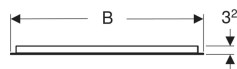

Geberit Option Basic Square Lichtspiegel Beleuchtung oben

Beispielbild

Eigenschaften

- Passend zu allen Badezimmerserien
- LED-Beleuchtung
- Ein-/Ausschalten des Lichts über Wandschalter
- Mit Geberit Aufhängung Flexinstall

Technische Daten

Schutzart	IP44
Schutzklasse	II
Nennspannung	220-240 V AC
Netzfrequenz	50/60 Hz
Betriebsspannung	220-240 V AC
Werkstoff	Aluminium
Energieeffizienzklasse Lichtquelle	E
Lichtfarbe	3000 K
Lebensdauer LED-Beleuchtung	30'000 h L70B50
Farbwiedergabeindex	>80
Standardabweichung des Farbabgleichs	6 SDCM

Lieferumfang

- Spiegel

- Befestigungsmaterial

Art.-Nr.	Farbe / Oberfläche	B	B1	H	H1	T	Leistungsaufnahme	Lichtstrom	VE1
502.807.00.1	Aluminium eloxiert	80 cm	60 cm	70 cm	50.5 cm	3.2 cm	10 W	991 lm	1 St.