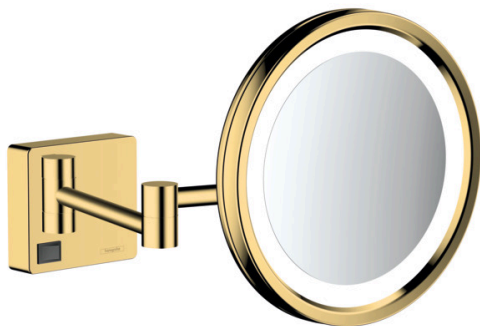

AddStoris

Rasierspiegel mit LED Leuchte

Oberfläche: **Polished Gold Optic**

Artikelnummer: **41790990**

Beschreibung

Merkmale

- Material: Spiegelglas
- Material Rahmen: Metall
- Spiegel ist neigbar
- schwenkbar
- Vergrößerung: 3-fach
- Leuchtmittel: max. 2 W (21 x 0.08 W / LED)
- Eingangsspannung: 100 - 240 V AC / 50 / 60 Hz
- Ausgangsspannung: 21 V - DC
- Schutzart: IP20
- mit Befestigungsmaterial
- verdeckte Befestigung
- Bohrabstand: 48 mm
- Durchmesser Bohrloch: 6 mm
- Sicherheit geprüft und Fertigung überwacht durch TÜV SÜD Product Service GmbH
- Wandmontage
- Hohlraumdose zur Installation erforderlich

Designpreise

reddot winner 2021

Zertifikate / Nachhaltigkeit

Produktabbildung

Maßzeichnung

AddStoris

Rasierspiegel mit LED Leuchte

Oberfläche: **Polished Gold Optic**

Artikelnummer: **41790990**

Explosionszeichnung

Baujahr: >07/21

AddStoris

Rasierspiegel mit LED Leuchte

Oberfläche: **Polished Gold Optic**

Artikelnummer: **41790990**

Ersatzteilliste