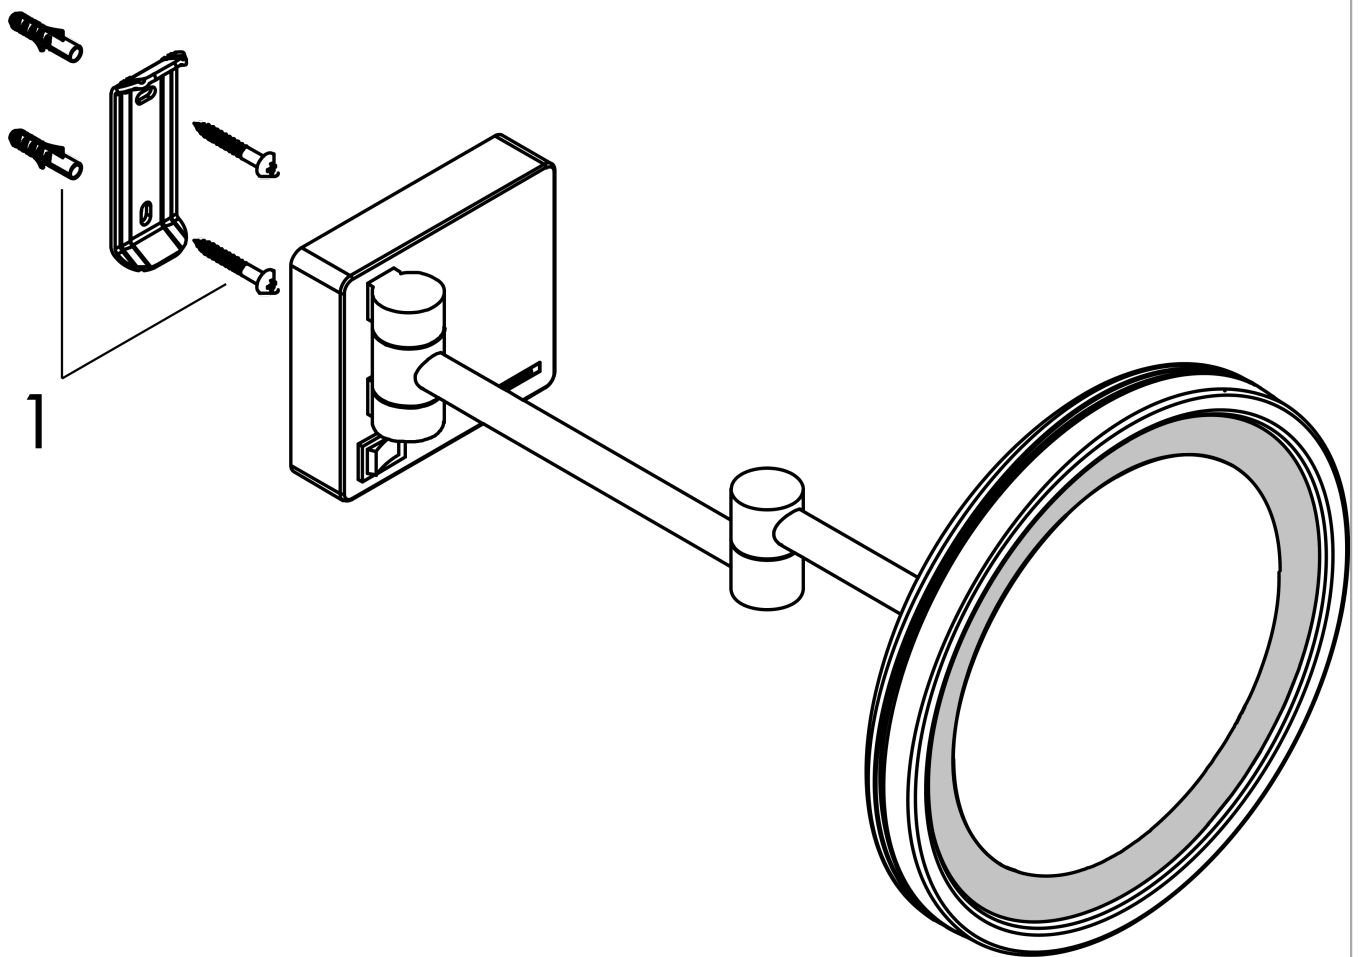

AddStoris

Rasierspiegel mit LED Leuchte

Oberfläche: **Polished Gold Optic**

Artikelnummer: **41790990**

Beschreibung

Merkmale

- Material: Spiegelglas
- Material Rahmen: Metall
- Spiegel ist neigbar
- schwenkbar
- Vergrößerung: 3-fach
- Leuchtmittel: max. 2 W (21 x 0.08 W / LED)
- Eingangsspannung: 100 - 240 V AC / 50 / 60 Hz
- Ausgangsspannung: 21 V - DC
- Schutzart: IP20
- mit Befestigungsmaterial
- verdeckte Befestigung
- Bohrabstand: 48 mm
- Durchmesser Bohrloch: 6 mm
- Sicherheit geprüft und Fertigung überwacht durch TÜV SÜD Product Service GmbH
- Wandmontage
- Hohlraumdose zur Installation erforderlich

Designpreise

reddot winner 2021

Zertifikate / Nachhaltigkeit

Produktabbildung

Maßzeichnung

AddStoris

Rasierspiegel mit LED Leuchte

Oberfläche: **Polished Gold Optic**

Artikelnummer: **41790990**

Explosionszeichnung

Baujahr: >07/21

AddStoris

Rasierspiegel mit LED Leuchte

Oberfläche: **Polished Gold Optic**

Artikelnummer: **41790990**

Ersatzteilliste

Baujahr: >07/21

Pos.	Beschreibung	Artikelnummer	PG	VE
1	Befestigungsteile	40915000	4	1