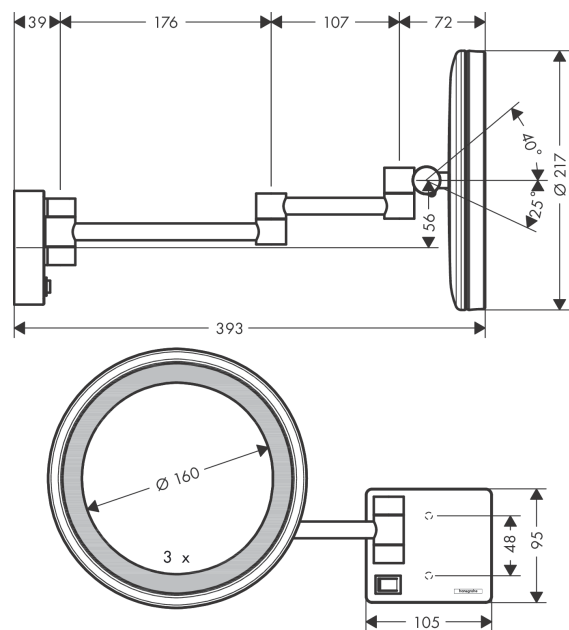

AddStoris

Rasierspiegel mit LED Leuchte

Oberfläche: **Polished Gold Optic**

Artikelnummer: **41790990**

Beschreibung

Merkmale

- Material: Spiegelglas
- Material Rahmen: Metall
- Spiegel ist neigbar
- schwenkbar
- Vergrößerung: 3-fach
- Leuchtmittel: max. 2 W (21 x 0.08 W / LED)
- Eingangsspannung: 100 - 240 V AC / 50 / 60 Hz
- Ausgangsspannung: 21 V - DC
- Schutzart: IP20
- mit Befestigungsmaterial
- verdeckte Befestigung
- Bohrabstand: 48 mm
- Durchmesser Bohrloch: 6 mm
- Sicherheit geprüft und Fertigung überwacht durch TÜV SÜD Product Service GmbH
- Wandmontage
- Hohlraumdose zur Installation erforderlich

Designpreise

reddot winner 2021

Zertifikate / Nachhaltigkeit

Produktabbildung

Maßzeichnung

AddStoris

Rasierspiegel mit LED Leuchte

Oberfläche: **Polished Gold Optic**

Artikelnummer: **41790990**

Explosionszeichnung

Baujahr: >07/21

AddStoris

Rasierspiegel mit LED Leuchte

Oberfläche: **Polished Gold Optic**

Artikelnummer: **41790990**

Ersatzteilliste

Baujahr: >07/21

Pos.	Beschreibung	Artikelnummer	PG	VE
1	Befestigungsteile	40915000	4	1