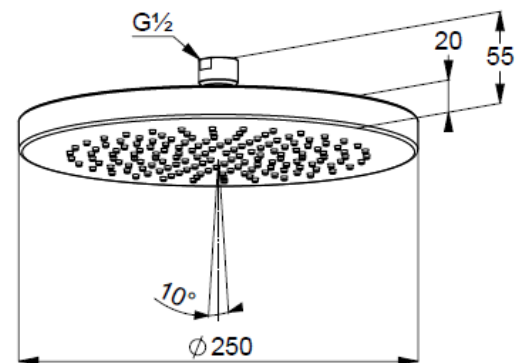

Technische Daten/ Technical Data

KLUDI A-QA
Kopfbrause 1 S
250 mm
DN 15

Artikel- Nr.: 6651105-00

Oberfläche:
05 chrom

Artikeltext
Hersteller KLUDI GmbH & Co. KG
Typ: KLUDI A-QA
Kopfbrause 1 S
250 mm
Artikel- Nr.: 6651105-00

Kopfbrause 1 S
mit einer Strahlart
mit Kalkschnellreinigung
Durchflussmenge bei 3 bar 37 l/min.
Anschlussgewinde G1/2
mit Kugelgelenk
Ø 250 mm
Siebdichtung

Produktabbildung/ Product picture

Maßzeichnung/ Dimensional drawing