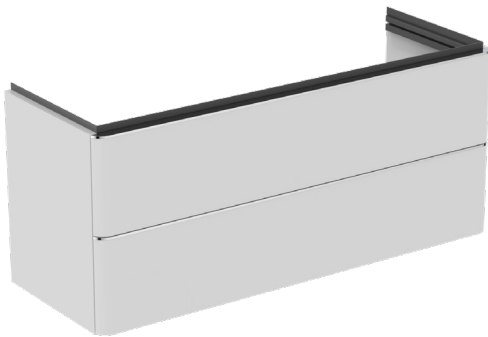

ADAPTO

T4303WG

ADAPTO | Waschtisch-Unterschrank 1170x417x490 mm in weiß, 2 Schubladen | Push-to-open, SoftClosing, Vormontiert, Nachhaltig gewonnenes Holz

Bild & Zeichnung

Allgemeine Informationen

Produktkategorie:	Möbel
Produktart:	Waschtisch-Unterschrank
Marke:	Ideal Standard
Kollektion:	ADAPTO
Designer:	Ideal Standard
Colour:	WG - Weiß
Oberflächenveredelung:	glänzend
Maximale Höhe (mm):	490
Maximale Breite (mm):	1170
Ausladung (mm):	417
Befestigungsart:	Befestigungsset
Nettogewicht (kg):	50.00
EAN Code:	8014140459200

Produktspezifikationen

Einzugsmechanismus:	Softclosing
Farbcode:	WG
Farbbeschreibung:	weiß
Eckmodell:	Nein
Einstellbare Montagefüße:	Nein
Material:	Holz
Materialspezifikation (Korpus):	Melamin-Spanplatte (MFC)
Anzahl der Türen (gesamt):	0
Anzahl der Türen (links öffnend):	0
Anzahl der Türen (rechts öffnend):	0
Anzahl der Auszüge (gesamt):	2
Anzahl der externen Auszüge:	2
Anzahl der internen Auszüge:	0
Anzahl der offenen Fächer:	0
Anzahl der Rolltüren:	0
Anzahl der Ablagen:	0
Anzahl der Schiebetüren:	0
Anzahl der Schwingtüren:	0
Auszugsmechanismus:	Push-Pull

ADAPTO

T4303WG

ADAPTO | Waschtisch-Unterschrank 1170x417x490 mm in weiß, 2 Schubladen | Push-to-open, SoftClosing, Vormontiert, Nachhaltig gewonnenes Holz

Produktspezifikationen

PVD Technologie:	Nein
Wechselbarer Türanschlag:	Nein
Pladsbesparende model:	Nein
Oberflächenveredelung:	glänzend
Nachhaltig gewonnenes Holz:	Ja
Mit Ausschnitt:	Nein
Mit Innenbeleuchtung:	Nein
Mit Montagefüße:	Nein
Mit Steckdose:	Nein
Mit Waschtischplatte:	Nein
Befestigungsmaterial im Lieferumfang enthalten:	Ja
Befestigungsart:	Befestigungsset
Montageart:	wandhängend