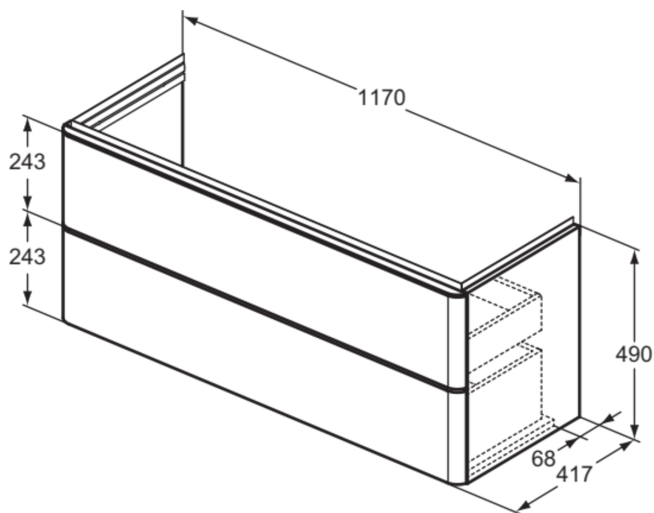

ADAPTO

T4303WG

ADAPTO | Waschtisch-Unterschrank 1170x417x490 mm in weiß, 2 Schubladen | Push-to-open, SoftClosing, Vormontiert, Nachhaltig gewonnenes Holz

Bild & Zeichnung

Allgemeine Informationen

Produktkategorie:	Möbel
Produktart:	Waschtisch-Unterschrank
Marke:	Ideal Standard
Kollektion:	ADAPTO
Designer:	Ideal Standard
Colour:	WG - Weiß
Oberflächenveredelung:	glänzend
Maximale Höhe (mm):	490
Maximale Breite (mm):	1170
Ausladung (mm):	417
Befestigungsart:	Befestigungsset
Nettogewicht (kg):	50.00
EAN Code:	8014140459200

Produktspezifikationen

Einzugsmechanismus:	Softclosing
Farbcode:	WG
Farbbeschreibung:	weiß
Eckmodell:	Nein
Einstellbare Montagefüße:	Nein
Material:	Holz
Materialspezifikation (Korpus):	Melamin-Spanplatte (MFC)
Anzahl der Türen (gesamt):	0
Anzahl der Türen (links öffnend):	0
Anzahl der Türen (rechts öffnend):	0
Anzahl der Auszüge (gesamt):	2
Anzahl der externen Auszüge:	2
Anzahl der internen Auszüge:	0
Anzahl der offenen Fächer:	0
Anzahl der Rolltüren:	0
Anzahl der Ablagen:	0
Anzahl der Schiebetüren:	0
Anzahl der Schwingtüren:	0
Auszugsmechanismus:	Push-Pull

ADAPTO

T4303WG

ADAPTO | Waschtisch-Unterschrank 1170x417x490 mm in weiß, 2 Schubladen | Push-to-open, SoftClosing, Vormontiert, Nachhaltig gewonnenes Holz

Produktspezifikationen

PVD Technologie:	Nein
Wechselbarer Türanschlag:	Nein
Pladsbesparende model:	Nein
Oberflächenveredelung:	glänzend
Nachhaltig gewonnenes Holz:	Ja
Mit Ausschnitt:	Nein
Mit Innenbeleuchtung:	Nein
Mit Montagefüße:	Nein
Mit Steckdose:	Nein
Mit Waschtischplatte:	Nein
Befestigungsmaterial im Lieferumfang enthalten:	Ja
Befestigungsart:	Befestigungsset
Montageart:	wandhängend