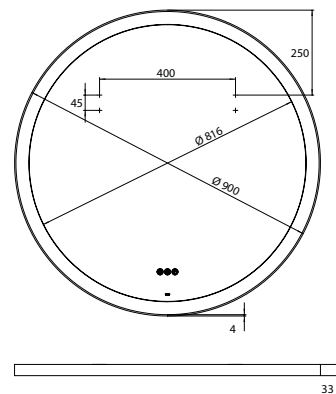

## PRODUKTINFORMATION

LED-Rahmenspiegel round, Ø 900 mm weiss

Art.-Nr.4413 009 09

Spiegelfläche, Metallrahmen in weiß mit innenliegender umlaufender LED-Beleuchtung.  
Lichtsteuerung (An/Aus, Helligkeit, Lichtfarbe) über drei in die Spiegelfläche integrierte Touch- sensoren.