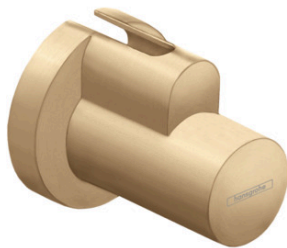

Schuber

Oberfläche: **Brushed Bronze** Artikelnummer: **13950140**

Beschreibung

Merkmale

- für die Verblendung eines Eckventils

Designpreise

Produktabbildung

Maßzeichnung