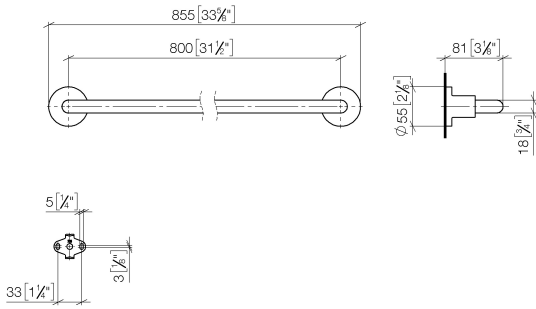

83 080 892

- Stichmaß 800 mm
- Breite 855 mm
- Höhe 55 mm
- Rosette Ø 55 mm
- Ausladung 81 mm

Passt zu TARA

	Dark Platinum gebürstet	83 080 892-99
	Chrom	83 080 892-00
	Platin gebürstet	83 080 892-06
	Platin	83 080 892-08
	Dark Chrome	83 080 892-19
	Light Gold gebürstet	83 080 892-27
	Messing gebürstet (23kt Gold)	83 080 892-28
	Schwarz matt	83 080 892-33
	Bronze gebürstet	83 080 892-42
	Champagne gebürstet (22kt Gold)	83 080 892-46
	Champagne (22kt Gold)	83 080 892-47
	Chrom gebürstet	83 080 892-93

83 080 892

mm [inches]

83 080 892

Produktversion ab 4/1/2024

Ersatzteile für die
anderen
Oberflächenvarianten
finden Sie hier:
Chrom

TARA Badetuchhalter - Dark Platinum gebürstet

TARA

83 080 892

Ersatzteilstückliste

Produktversion ab 4/1/2024

Nr.	Artikelnummer	Benennung	Verbaumenge	Lieferzeit
	05 28 22 590 00-99	Halter für Badetuchhalter und Duschgarnitur 818 x 40 x 18 mm - Dark Platinum gebürstet	11	30