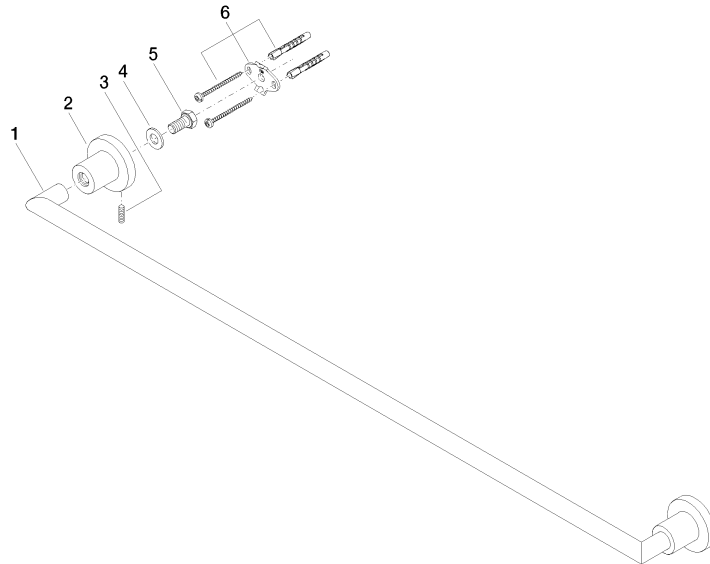

83 080 892

- Stichmaß 800 mm
- Breite 855 mm
- Höhe 55 mm
- Rosette Ø 55 mm
- Ausladung 81 mm

Passt zu TARA

	Dark Platinum gebürstet	83 080 892-99
	Chrom	83 080 892-00
	Platin gebürstet	83 080 892-06
	Platin	83 080 892-08
	Dark Chrome	83 080 892-19
	Light Gold gebürstet	83 080 892-27
	Messing gebürstet (23kt Gold)	83 080 892-28
	Schwarz matt	83 080 892-33
	Bronze gebürstet	83 080 892-42
	Champagne gebürstet (22kt Gold)	83 080 892-46
	Champagne (22kt Gold)	83 080 892-47
	Chrom gebürstet	83 080 892-93

83 080 892

mm [inches]

83 080 892

Produktversion ab 4/1/2024

Ersatzteile für die
anderen
Oberflächenvarianten
finden Sie hier:
Chrom

TARA Badetuchhalter - Dark Platinum gebürstet

TARA

83 080 892

Ersatzteilstückliste

Produktversion ab 4/1/2024

Nr.	Artikelnummer	Benennung	Verbaumenge	Lieferzeit
	05 28 22 590 00-99	Halter für Badetuchhalter und Duschgarnitur 818 x 40 x 18 mm - Dark Platinum gebürstet	11	30