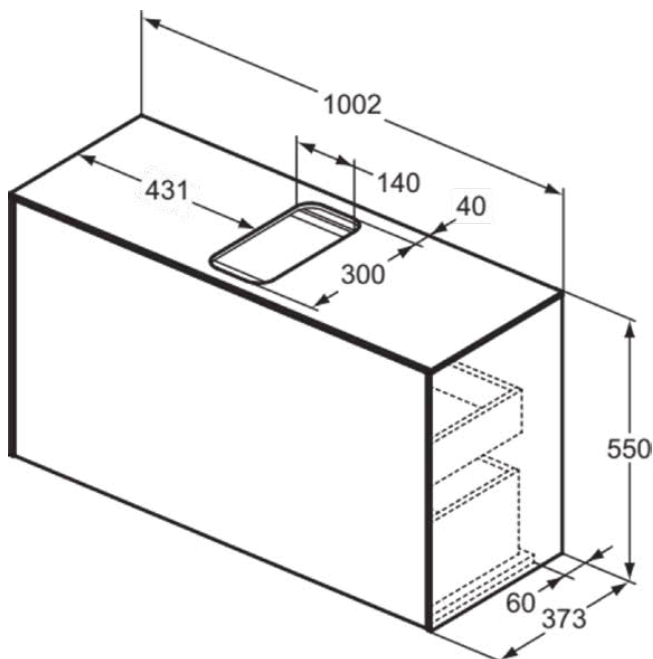

CONCA

T3936Y4

CONCA | Waschtisch-Unterschrank 1002x373x550 mm in eiche geflammt furnier, 2 Schubladen | Vollauszug, Push-to-open, SoftClosing, Vormontiert, Nachhaltig gewonnenes Holz, Echtholzfurnier

Bild & Zeichnung

Allgemeine Informationen

Produktkategorie:	Möbel
Produktart:	Waschtisch-Unterschrank
Marke:	Ideal Standard
Kollektion:	CONCA
Designer:	Palomba Serafini Associati
Colour:	Y4 - Eiche Geflammt Furnier
Oberflächenveredelung:	Matt
Maximale Höhe (mm):	550
Maximale Breite (mm):	1002
Ausladung (mm):	373
Befestigungsart:	Befestigungsset
Nettogewicht (kg):	40.40
EAN Code:	8014140460527

CONCA

T3936Y4

CONCA | Waschtisch-Unterschrank 1002x373x550 mm in eiche geflammt furnier, 2 Schubladen | Vollauszug, Push-to-open, SoftClosing, Vormontiert, Nachhaltig gewonnenes Holz, Echtholz furnier

Produktspezifikationen