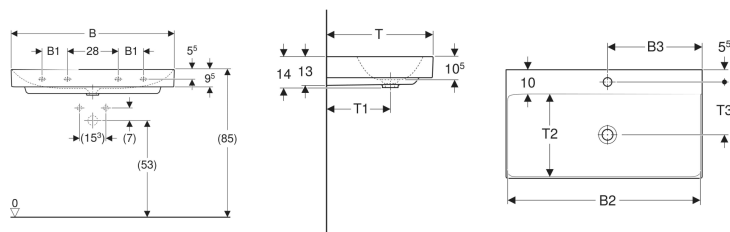

Geberit ONE Waschtisch Abgang vertikal

Beispielbild

Eigenschaften

- Unterbaufähig
- Abgang vertikal

Technische Daten

Werkstoff

Sanitärkeramik

Lieferumfang

- Waschtisch

Zusätzlich zu bestellen

- Waschbeckenanschluss und Geruchsverschluss Raumsparmodell

Art.-Nr.	Farbe / Oberfläche	Hahnloch	Überlauf	B	B1	B2	B3	Breite Unterschrank	H	T	T1	T2	T3	Befestigungspunkte	VE 1
505.020.01.1	weiß / KeraTect	mittig	ohne	60 cm	-	58.5 cm	30 cm	60 cm	14 cm	48 cm	29 cm	37 cm	23.5 cm	2	1 St.