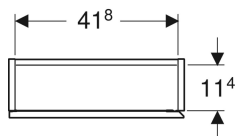

Geberit Hängeschrank rechteckig, mit einer Tür

Beispielbild

Verwendungszwecke

- Für Serien Geberit ONE, Acanto, iCon und VariForm

Eigenschaften

- FSC™ C134279 zertifiziert
- Wandhängend
- Mit einer Tür
- Tür mit Dämpfungsmechanismus

- Griffmulde oder Push-to-open-Mechanismus zum Öffnen
- Mit zwei versetzbaren Glaseinlegeböden
- Anschlagseite links oder rechts
- Feuchtigkeitsbeständig
- Vormontiert geliefert

Technische Daten

Werkstoff | Hochverdichtete Dreischicht-Holzspanplatte

Lieferumfang

- Hängeschrank
- 2 Glaseinlegeböden

- Befestigungsmaterial

Art.-Nr.	Farbe / Oberfläche	B	H	T	VE1
502.318.JR.1 *	Korpus und Front: Nussbaum hickory / Melamin Holzstruktur	45 cm	70 cm	15 cm	1 St.