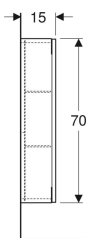

Geberit Hängeschrank rechteckig, mit einer Tür

Beispielbild

Verwendungszwecke

- Für Serien Geberit ONE, Acanto, iCon und VariForm

Eigenschaften

- FSC™ C134279 zertifiziert
- Wandhängend
- Mit einer Tür
- Tür mit Dämpfungsmechanismus

- Griffmulde oder Push-to-open-Mechanismus zum Öffnen
- Mit zwei versetzbaren Glaseinlegeböden
- Anschlagseite links oder rechts
- Feuchtigkeitsbeständig
- Vormontiert geliefert

Technische Daten

Werkstoff | Hochverdichtete Dreischicht-Holzspanplatte

Lieferumfang

- Hängeschrank
- 2 Glaseinlegeböden

- Befestigungsmaterial

Art.-Nr.	Farbe / Oberfläche	B	H	T	VE1
502.318.JR.1 *	Korpus und Front: Nussbaum hickory / Melamin Holzstruktur	45 cm	70 cm	15 cm	1 St.