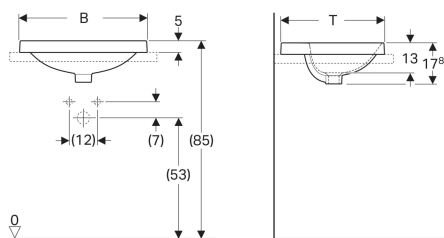

Geberit VariForm Einbauwaschtisch oval, mit Hahnlochbank

Beispielbild

Verwendungszwecke

- Zur Montage in Waschtischplatten von oben

Eigenschaften

- Oval

Lieferumfang

- Schablone

- Einfache Montage dank mitgelieferter Ausschnittschablone

Technische Daten

Werkstoff

Sanitärkeramik

Art.-Nr.	Farbe / Oberfläche	Hahnloch	Überlauf	B	B1	H	T	T1	VE1
500.727.01.2 *	weiß / Unterseite: glasiert	mittig	ohne	60 cm	58 cm	17.8 cm	48 cm	34.5 cm	1 St.