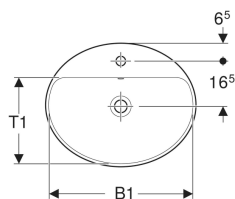

Geberit VariForm Einbauwaschtisch oval, mit Hahnlochbank

Beispielbild

Verwendungszwecke

- Zur Montage in Waschtischplatten von oben

Eigenschaften

- Oval

Lieferumfang

- Schablone

- Einfache Montage dank mitgelieferter Ausschnittschablone

Technische Daten

Werkstoff

Sanitärkeramik

Art.-Nr.	Farbe / Oberfläche	Hahnloch	Überlauf	B	B1	H	T	T1	VE1
500.727.01.2 *	weiß / Unterseite: glasiert	mittig	ohne	60 cm	58 cm	17.8 cm	48 cm	34.5 cm	1 St.