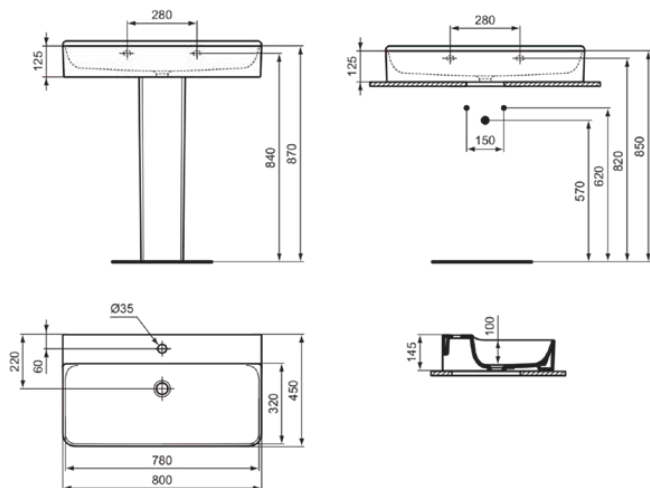

# T382901

CONCA | Waschtisch 800x450x145 mm in weiß glänzend, 1 Hahnloch, ohne Überlauf | Platzsparender Waschtisch

## Allgemeine Informationen

Produktkategorie:	Waschtische
Produktart:	Waschtisch
Marke:	Ideal Standard
Kollektion:	CONCA
Designer:	Palomba Serafini Associati
Farbe:	01 - Weiß Glänzend
Oberflächenveredelung:	glänzend
Höhe (mm):	145
Breite (mm):	800
Ausladung (mm):	450
Nettogewicht (kg):	21.90
EAN Code:	8014140458432