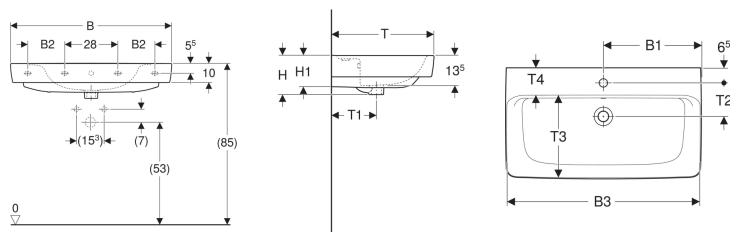

Geberit Renova Plan Waschtisch

Beispielbild

Eigenschaften

- Unterbaufähig
- Mit Halbsäule kombinierbar

Technische Daten

Werkstoff

Sanitärkeramik

Art.-Nr.	Farbe / Oberfläche	Abfl. Loch	Überlauf	B	B1	B2	B3	Breite Unterschrank	H	H1	T	T1	T2	T3	T4	Befestigungspunkte	V E1
501.636.00.8	weiß / KeraTect	mittig	sichtbar	60 cm	30 cm	–	58.5 cm	53.6 cm	18.5 cm	14.5 cm	48 cm	21 cm	14.5 cm	35.5 cm	11.5 cm	2	1 St.

- Bei den Waschtischen 55, 60 und 65 cm ohne Überlauf, ist der Überlaufkanal komplett geschlossen