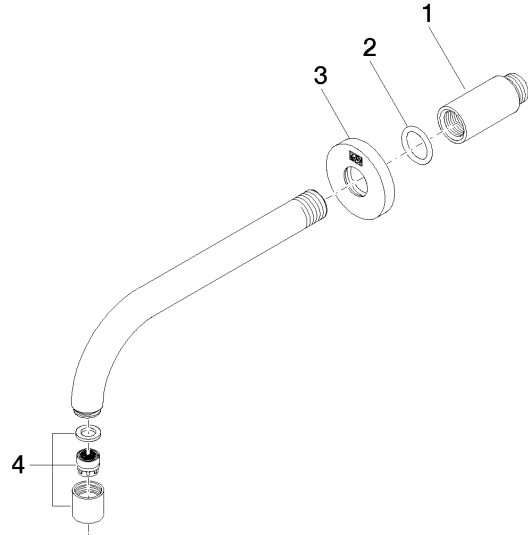

13 800 882

Passt zu: TARA, META

Waschtisch-Wand-Auslauf ohne Ablaufgarnitur - Chrom

TARA

13 800 882

13 800 882

mm [inches]

Durchflussdiagramm

Zertifikate

WRAS_1811

LGA_29

13 800 882

Produktversion ab 3/13/2017

Waschtisch-Wand-Auslauf ohne Ablaufgarnitur - Chrom

TARA

13 800 882

Ersatzteilstückliste

Produktversion ab 3/13/2017

Nr.	Artikelnummer	Benennung	Verbaumenge	Lieferzeit
	09 24 03 081 10 90	Verlängerung 1/2" x 50 mm -	4	2