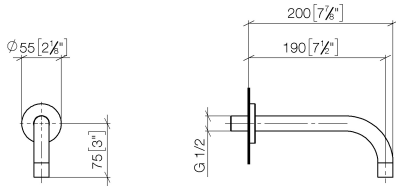

13 800 882

Passt zu: TARA, META

Waschtisch-Wand-Auslauf ohne Ablaufgarnitur - Chrom

TARA

13 800 882

13 800 882

mm [inches]

Durchflussdiagramm

Zertifikate

WRAS_1811

LGA_29

13 800 882

Produktversion ab 3/13/2017

Waschtisch-Wand-Auslauf ohne Ablaufgarnitur - Chrom

TARA

13 800 882

Ersatzteilstückliste

Produktversion ab 3/13/2017

Nr.	Artikelnummer	Benennung	Verbaumenge	Lieferzeit
	09 24 03 081 10 90	Verlängerung 1/2" x 50 mm -	4	2