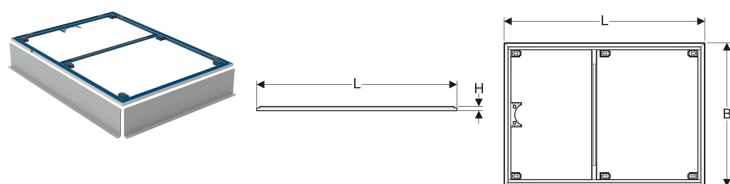

Geberit Installationsrahmen für Setaplano Duschfläche über 100 cm, für sechs Füße

Beispielbild

Verwendungszwecke

- Zum Einbau von Setaplano Duschflächen innerhalb von Gebäuden
- Für Fußbodenaufbauten bis Oberkante Fertigfußboden 6–25 cm
- Zur Installation vor oder nach Einbringen des Estrichs

Eigenschaften

- Schalldämmeinlagen vormontiert

Lieferumfang

- 2 Schalungsplatten vorgefertigt

Zusätzlich zu bestellen

- Setaplano Duschfläche
- Geberit Duschwannenablauf mit sechs Füßen, für Setaplano Duschfläche, Sperrwasserhöhe 30 mm
- Geberit Duschwannenablauf mit sechs Füßen, für Setaplano Duschfläche, Sperrwasserhöhe 50 mm
- Geberit Ablaufanschluss mit sechs Füßen, für Setaplano Duschfläche, stockwerksdurchdringende Installation

- Aufnahme für Fußbefestigung vormontiert
- Aufnahme für Geruchsverschlusshalterung vormontiert
- Höhenverstellbar von oben

Technische Daten

Werkstoff | Stahl pulverbeschichtet

Art.-Nr.	L	B	H	VE1
154.477.00.1	160 cm	90 cm	3 cm	1 St.