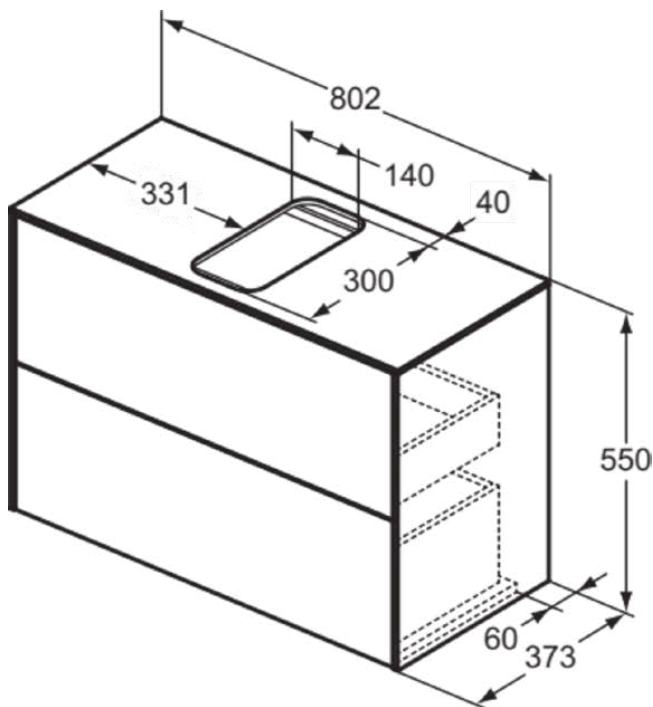

CONCA

T3947Y6

CONCA | Waschtisch-Unterschrank 802x373x550 mm in eiche hell furnier, 2 Schubladen | Grifflos, Vollauszug, Push-to-open, SoftClosing, Vormontiert, Nachhaltig gewonnenes Holz, Echtholz furnier

Bild & Zeichnung

Allgemeine Informationen

Produktkategorie:	Möbel
Produktart:	Waschtisch-Unterschrank
Marke:	Ideal Standard
Kollektion:	CONCA
Designer:	Palomba Serafini Associati
Colour:	Y6 - Eiche Hell Furnier
Oberflächenveredelung:	Matt
Maximale Höhe (mm):	550
Maximale Breite (mm):	802
Ausladung (mm):	373
Befestigungsart:	Befestigungsset
Nettogewicht (kg):	34.50
EAN Code:	8014140461203