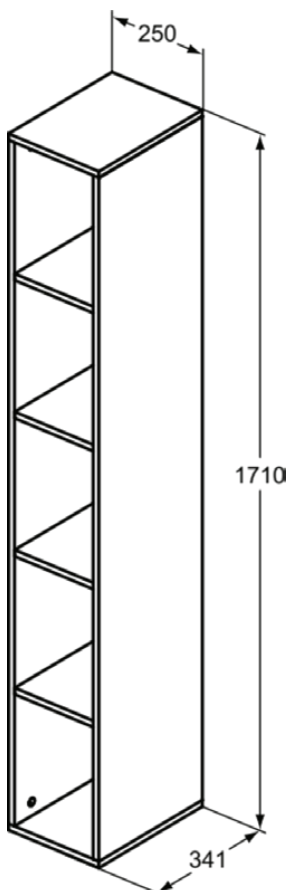

ADAPTO / STRADA II

T4307WG

ADAPTO / STRADA II | Schrank 250x341x1710 mm in weiß | Nachhaltig gewonnenes Holz

Bild & Zeichnung

Allgemeine Informationen

| | |
|------------------------|--------------------|
| Produktkategorie: | Möbel |
| Produktart: | Schrank |
| Marke: | Ideal Standard |
| Kollektion: | ADAPTO / STRADA II |
| Colour: | WG - Weiß |
| Oberflächenveredelung: | glänzend |
| Maximale Höhe (mm): | 1710 |
| Maximale Breite (mm): | 250 |
| Ausladung (mm): | 341 |
| Befestigungsart: | Befestigungsset |
| Nettogewicht (kg): | 26.00 |
| EAN Code: | 8014140459361 |

Funktionen

Nachhaltig gewonnenes Holz

Downloads

- [Installation Guide](#)
- [Spare Parts List](#)

Produktspezifikationen

| | |
|------------------------------------|-----------|
| Amount of wood shelves: | 4 |
| Farbcode: | WG |
| Farbbeschreibung: | weiß |
| Eckmodell: | Nein |
| Einstellbare Montagefüße: | Nein |
| Materialspezifikation der Ablage: | Multiplex |
| Anzahl der Türen (gesamt): | 0 |
| Anzahl der Türen (links öffnend): | 0 |
| Anzahl der Türen (rechts öffnend): | 0 |
| Anzahl der offenen Fächer: | 5 |
| Anzahl der Ablagen: | 4 |
| PVD Technologie: | Nein |
| Reversibel: | Nein |
| Wechselbarer Türanschlag: | Nein |
| Oberflächenveredelung: | glänzend |
| Nachhaltig gewonnenes Holz: | Ja |
| Modelart: | hoch |
| Mit Ausschnitt: | Nein |
| Mit Innenbeleuchtung: | Nein |
| Mit Montagefüße: | Nein |
| Mit Siegel: | Nein |
| Mit Steckdose: | Nein |

ADAPTO / STRADA II

T4307WG

ADAPTO / STRADA II | Schrank 250x341x1710 mm in weiß | Nachhaltig gewonnenes Holz

Produktspezifikationen

| | |
|-----------------------|-----------------|
| Mit Schalter: | Nein |
| Mit Wandbeleuchtung: | Nein |
| Mit Waschtischplatte: | Ja |
| Befestigungsart: | Befestigungsset |
| Montageart: | wandhängend |