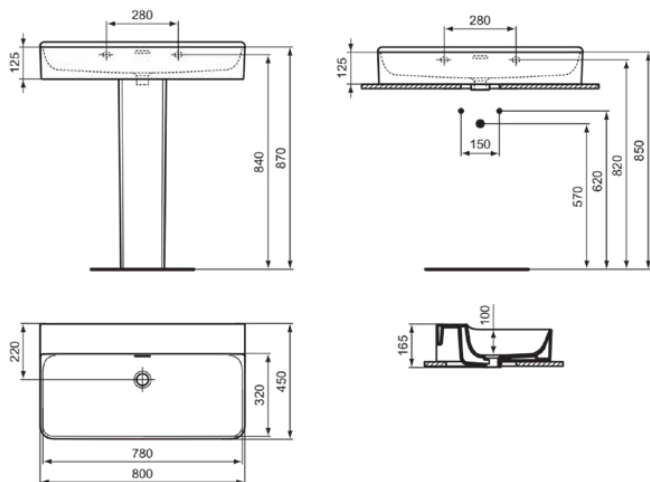

CONCA

T379401

CONCA | Waschtisch 800x450x145 mm in weiß glänzend, ohne Hahnloch, mit Überlauf | Platzsparender Waschtisch

Bild & Zeichnung

Allgemeine Informationen

Produktkategorie:	Waschtische
Produktart:	Waschtisch
Marke:	Ideal Standard
Kollektion:	CONCA
Designer:	Palomba Serafini Associati
Colour:	01 - Weiß Glänzend
Oberflächenveredelung:	glänzend
Maximale Höhe (mm):	145
Maximale Breite (mm):	800
Ausladung (mm):	450
Nettogewicht (kg):	21.90
EAN Code:	8014140458104

Features

Platzsparender Waschtisch

Produktstandards & Zertifikate

Normen:	EN 14688
Declaration of Performance classification (DoP):	CL25

Produktspezifikationen

Farbcode:	01
Farbbeschreibung:	weiß glänzend
Barrierefreies Produkt:	Nein
Mit Kettenöse:	Nein
Material:	Keramik
Materialspezifikation:	Feinfeurton
Anzahl von Hahnöchern je Waschbecken:	0
Anzahl von Waschbecken:	1
Sichtbarer Überlauf:	Ja
PVD Technologie:	Nein
Ablagefläche:	Hinten
Oberflächenveredelung:	glänzend
Form des Überlaufs:	Geschlitzt
Mit Rückwand:	Nein
Mit Verschlussstopfen:	Nein
Mit Überlauf:	Ja
Mit Siphon:	Nein
Befestigungsmaterial im Lieferumfang enthalten:	Nein
Montageart:	wandhängend
Empfohlene Ausschittschablone:	TT0299724