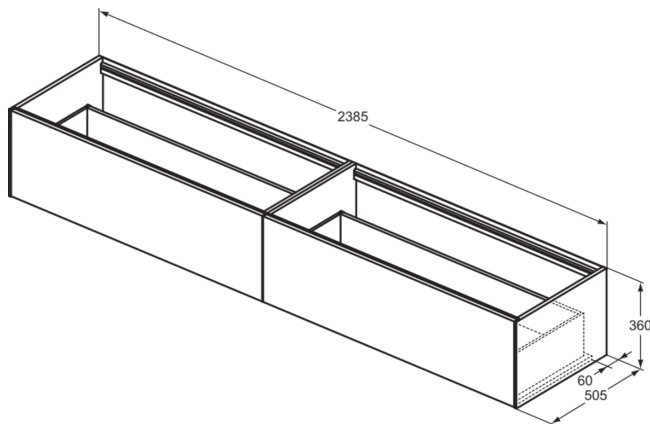

## T4333Y6

CONCA | Waschtisch-Unterschrank 2385x505x360 mm in eiche hell furnier, 2 Schubladen | Vollauszug, Push-to-open, SoftClosing, Vormontiert, Nachhaltig gewonnenes Holz, Echtholz furnier

### Allgemeine Informationen

Produktkategorie:	Möbel
Produktart:	Waschtisch-Unterschrank
Marke:	Ideal Standard
Kollektion:	CONCA
Designer:	Palomba Serafini Associati
Colour:	Y6 - Eiche Hell Furnier
Oberflächenveredelung:	Matt
Maximale Höhe (mm):	360
Maximale Breite (mm):	2385
Ausladung (mm):	505
Befestigungsart:	Befestigungsset
Nettogewicht (kg):	68.50
EAN Code:	8014140464747