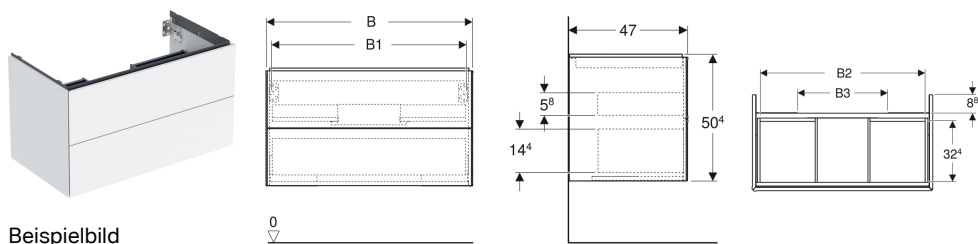

Geberit ONE Unterschrank für Waschtisch, mit zwei Schubladen

Eigenschaften

- FSC™ C134279 zertifiziert
- Wandhängend
- Kompletter nutzbarer Stauraum in oberer Schublade
- Mit zwei Schubladen
- Push-to-open-Mechanismus zum Öffnen
- Schublade mit Selbsteinzug

- Feuchtigkeitsbeständig
- Vormontiert geliefert

Technische Daten

Werkstoff	Hochverdichtete Dreischicht-Holzspanplatte
Maximale Schubladenbelastung	30 kg

Lieferumfang

- Unterschrank für Waschtisch
- Befestigungsmaterial

Art.-Nr.	Farbe / Oberfläche	B	B1	B2	B3	Breite Waschtisch	H	T	VE1
505.263.00.6 *	Nussbaum hickory / Melamin Holzstruktur	88.8 cm	83.4 cm	81.3 cm	44.8 cm	90 cm	50.4 cm	47 cm	1 St.

* Auftragsbezogene Produktion

Zubehör

- Geberit Set Schubladeneinsätze für obere Schublade
- Geberit Lichtleiste für Schublade, links und rechts, Länge 35 cm
- Geberit Steckdosenelement
- Geberit Steckdosenelement mit ComfortLight-Modul